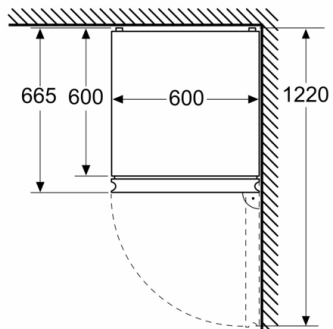

Emisia hluku šíreného vzduchom: 35 dB(A) re 1 pW

Trieda emisií hluku šíreného vzduchom: B

Konštrukcia: Voľne stojace

dekoračný rám/doska: Not possible

výška: 2030 mm

šírka: 600 mm

hĺbka: 665 mm

Hmotnosť netto: 73,7 kg

Rozmery

- rozmery prístroja (V x Š x H) : 203.0 cm x 60.0 cm x 66.5 cm

Technické informácie

- záves dverí vpravo, voliteľný
- výškovo nastaviteľné nožičky vpredu, kolieska vzadu
- napätie: 220 - 240 V

Príslušenstvo

Rozmery v mm

Rozmery v mm

Rozmery v mm