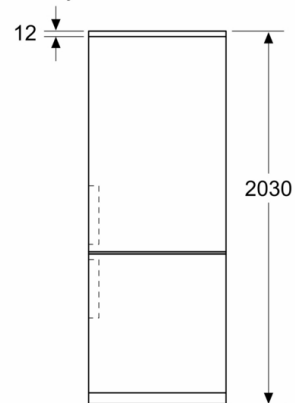

Emisia hluku šíreného vzduchom: 35 dB(A) re 1 pW

Trieda emisií hluku šíreného vzduchom: B

Konštrukcia: Voľne stojace

dekoračný rám/doska: Not possible

výška: 2030 mm

šírka: 600 mm

hĺbka: 665 mm

Hmotnosť netto: 73,7 kg

Rozmery

- rozmery prístroja (V x Š x H) : 203.0 cm x 60.0 cm x 66.5 cm

Technické informácie

- záves dverí vpravo, voliteľný
- výškovo nastaviteľné nožičky vpredu, kolieska vzadu
- napätie: 220 - 240 V

Príslušenstvo

Inštalácia / Montáž

Všeobecné informácie

- objem **** mraziacej časti: 103 l
- mraziaca kapacita: 10 kg za 24 hod.
- doba skladovania pri poruche: 15 hod.

Séria 4, Voľne stojaca chladnička s mrazničkou dole, 203 x 60 cm, Vzhľad nerez KGN392LCF

Rozmery v mm

Rozmery v mm

Rozmery v mm