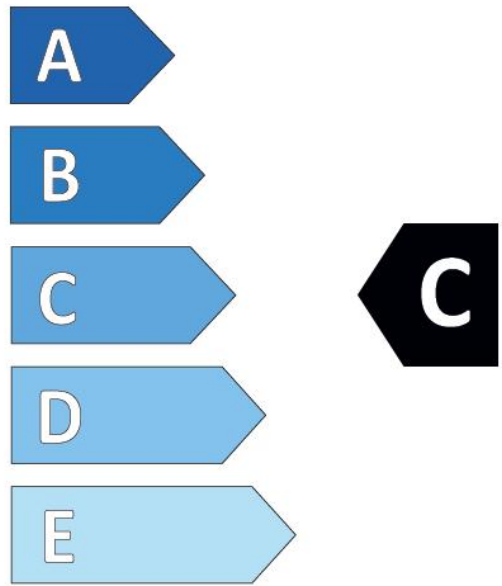

SCORPION™

PIRELLI

**SCORPION WINTER
235/55R18 XL
104H**

ENERG ⚡

PIRELLI

22732

235/55R18 104 H XL

C1