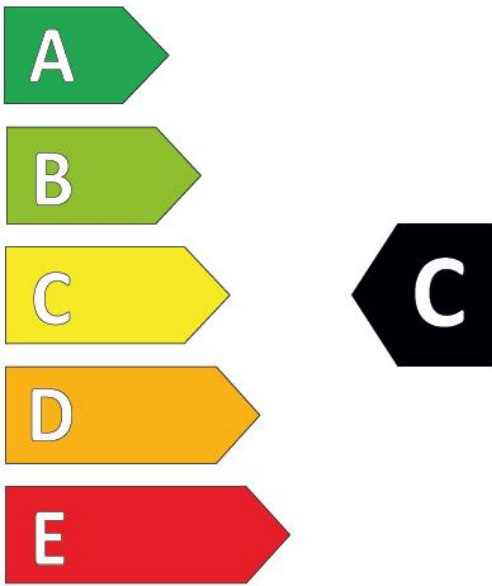

SCORPION™

PIRELLI

**SCORPION WINTER
235/55R18 XL
104H**

ENERG ⚡

PIRELLI

22732

235/55R18 104 H XL

C1