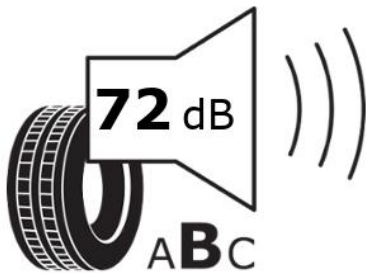

SCORPION™

PIRELLI

**SCORPION WINTER
235/55R18 XL
104H**

ENERG ⚡

PIRELLI

22732

235/55R18 104 H XL

C1