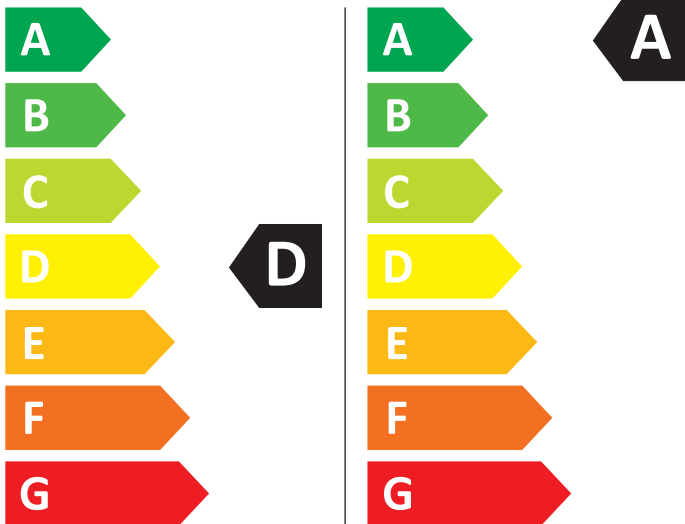

ENERG

Bosch

WDU8H542EU

307 kWh / 100

49 kWh / 100

6.0 kg

10.0 kg

74 L