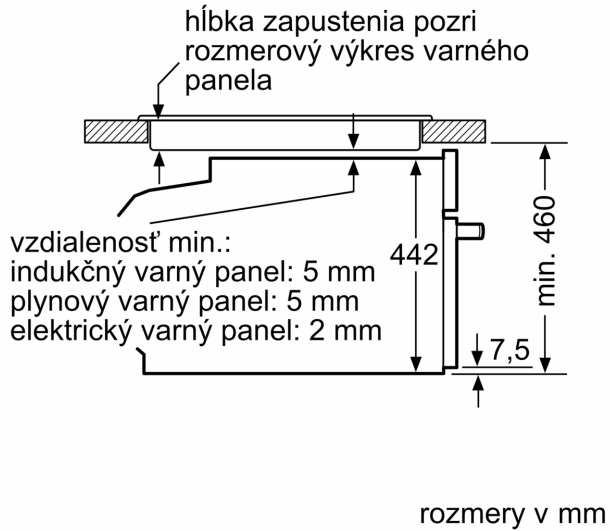

Technické informácie

- dĺžka napájacieho kábla: 150 cm
- napätie: 220 - 240 V
- celkový príkon elektro: 3.3 kW
- trieda spotreby energie (podľa normy EU 65/2014): A+
- spotreba energie na cyklus pri konvenčnom ohreve: 0.73 kWh (na stupnici triedy energetickej účinnosti od A+++ do D) spotreba energie na cyklus v režime cirkulácie vzduchu: 0.61 kWh
- počet priestorov na pečenie: 1 zdroj tepla: elektrina objem priestoru na pečenie: 47 l

Rozmery a technické informácie

- rozmery spotrebica (V x Š x H): 455 mm x 594 mm x 548 mm
- rozmery niky (V x Š x H): 450 mm - 455 mm x 560 mm - 568 mm x 550 mm
- "Rozmery potrebné pre zabudovanie nájdete v inštalračných materiáloch."

Séria 8, Zabudovateľná kompaktná parná rúra, 60 x 45 cm, Čierna CSG7584B1

Montáž dvoch spotrebičov nad sebou
Výmena vzduchu

A: Otvor na prívod vzduchu $\geq 200 \text{ cm}^2$

zabudovanie s varným panelom