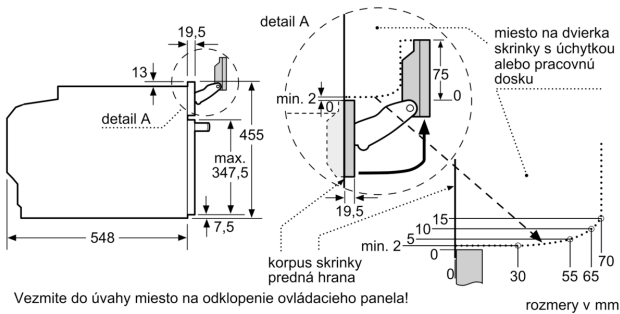

Technické údaje

Typ inštalácie: Zzabudovateľný
 Otváranie dverí: výklopné dvierka
 Požadovaná veľkosť otvoru pre inštaláciu (v x š x h): 450-455 x 560-568 x 550 mm
 rozmery spotrebiča: 455 x 594 x 548 mm
 rozmery zabaleného spotrebiča: 520 x 650 x 690 mm
 materiál ovládacieho panelu: Glass
 Hmotnosť netto: 36.9 kg
 Dĺžka prívodného kábla: 150.0 cm
 EAN: 4242005326174
 istenie: 16 A
 napätie: 220-240 V
 frekvencia: 50; 60 Hz
 typ zástrčky: Gardy zástrčka s uzemnením
 Počet varných priestorov: 1
 Usable volume (of cavity) - NEW (2010/30/EC): 47 l
 Trieda energetickej účinnosti: A+
 Spotreba energie na cyklus - konvenčný ohrev (2010/30/EC): 0.73 kWh/cyklus
 Spotreba energie na cyklus cirkulácie vzduchu - konvenčný ohrev (2010/30/EC): 0.61 kWh/cyklus
 Index energetickej účinnosti (2010/30/EC): 81.3 %
 vrátane príslušenstva: .. 1 x Zásobník pary, dierovaný, veľkosť XL, 1 x Zásobník pary, dierovaný, veľkosť M, 1 x Zásobník pary, nedierovaný, veľkosť M

Technické informácie

- dĺžka napájacieho kábla: 150 cm
- napätie: 220 - 240 V
- celkový príkon elektro: 3.3 kW
- trieda spotreby energie (podľa normy EU 65/2014): A+
- spotreba energie na cyklus pri konvenčnom ohreve: 0.73 kWh (na stupnici triedy energetickej účinnosti od A+++ do D) spotreba energie na cyklus v režime cirkulácie vzduchu: 0.61 kWh
- počet priestorov na pečenie: 1 zdroj tepla: elektrina objem priestoru na pečenie: 47 l

Rozmery a technické informácie

- rozmery spotrebica (V x Š x H): 455 mm x 594 mm x 548 mm
- rozmery niky (V x Š x H): 450 mm - 455 mm x 560 mm - 568 mm x 550 mm
- "Rozmery potrebné pre zabudovanie nájdete v inštalračných materiáloch."

Séria 8, Zabudovateľná kompaktná parná rúra, 60 x 45 cm, Čierna CSG7584B1

Montáž dvoch spotrebičov nad sebou
Výmena vzduchu

A: Otvor na prívod vzduchu $\geq 200 \text{ cm}^2$

zabudovanie s varným panelom