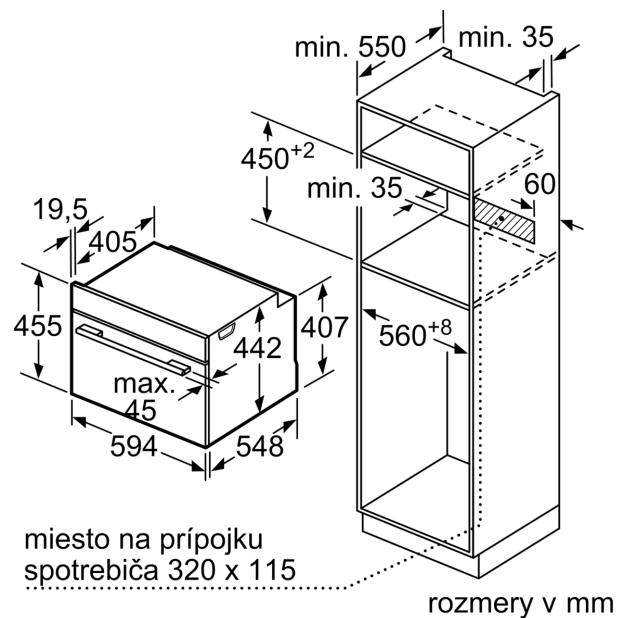

Technické údaje

Typ inštalácie: Zzabudovateľný
 Otváranie dverí: výklopné dvierka
 Požadovaná veľkosť otvoru pre inštaláciu (v x š x h): 450-455 x 560-568 x 550 mm
 rozmery spotrebiča: 455 x 594 x 548 mm
 rozmery zabaleného spotrebiča: 520 x 650 x 690 mm
 materiál ovládacieho panelu: Glass
 Hmotnosť netto: 36.9 kg
 Dĺžka prívodného kábla: 150.0 cm
 EAN: 4242005326174
 istenie: 16 A
 napätie: 220-240 V
 frekvencia: 50; 60 Hz
 typ zástrčky: Gardy zástrčka s uzemnením
 Počet varných priestorov: 1
 Usable volume (of cavity) - NEW (2010/30/EC): 47 l
 Trieda energetickej účinnosti: A+
 Spotreba energie na cyklus - konvenčný ohrev (2010/30/EC): 0.73 kWh/cyklus
 Spotreba energie na cyklus cirkulácie vzduchu - konvenčný ohrev (2010/30/EC): 0.61 kWh/cyklus
 Index energetickej účinnosti (2010/30/EC): 81.3 %
 vrátane príslušenstva: .. 1 x Zásobník pary, dierovaný, veľkosť XL, 1 x Zásobník pary, dierovaný, veľkosť M, 1 x Zásobník pary, nedierovaný, veľkosť M

Technické informácie

- dĺžka napájacieho kábla: 150 cm
- napätie: 220 - 240 V
- celkový príkon elektro: 3.3 kW
- trieda spotreby energie (podľa normy EU 65/2014): A+
- spotreba energie na cyklus pri konvenčnom ohreve: 0.73 kWh (na stupnici triedy energetickej účinnosti od A+++ do D) spotreba energie na cyklus v režime cirkulácie vzduchu: 0.61 kWh
- počet priestorov na pečenie: 1 zdroj tepla: elektrina objem priestoru na pečenie: 47 l

Rozmery a technické informácie

- rozmery spotrebica (V x Š x H): 455 mm x 594 mm x 548 mm
- rozmery niky (V x Š x H): 450 mm - 455 mm x 560 mm - 568 mm x 550 mm
- "Rozmery potrebné pre zabudovanie nájdete v inštalračných materiáloch."

Séria 8, Zabudovateľná kompaktná parná rúra, 60 x 45 cm, Čierna CSG7584B1

Montáž dvoch spotrebičov nad sebou
Výmena vzduchu

A: Otvor na prívod vzduchu $\geq 200 \text{ cm}^2$

zabudovanie s varným panelom