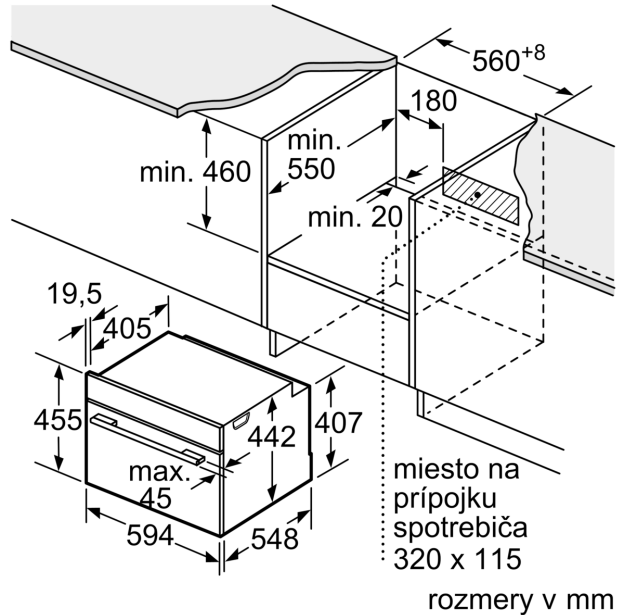

Technické údaje

Typ inštalácie: Zzabudovateľný
 Otváranie dverí: výklopné dvierka
 Požadovaná veľkosť otvoru pre inštaláciu (v x š x h): 450-455 x 560-568 x 550 mm
 rozmery spotrebiča: 455 x 594 x 548 mm
 rozmery zabaleného spotrebiča: 520 x 650 x 690 mm
 materiál ovládacieho panelu: Glass
 Hmotnosť netto: 36.9 kg
 Dĺžka prívodného kábla: 150.0 cm
 EAN: 4242005326174
 istenie: 16 A
 napätie: 220-240 V
 frekvencia: 50; 60 Hz
 typ zástrčky: Gardy zástrčka s uzemnením
 Počet varných priestorov: 1
 Usable volume (of cavity) - NEW (2010/30/EC): 47 l
 Trieda energetickej účinnosti: A+
 Spotreba energie na cyklus - konvenčný ohrev (2010/30/EC): 0.73 kWh/cyklus
 Spotreba energie na cyklus cirkulácie vzduchu - konvenčný ohrev (2010/30/EC): 0.61 kWh/cyklus
 Index energetickej účinnosti (2010/30/EC): 81.3 %
 vrátane príslušenstva: .. 1 x Zásobník pary, dierovaný, veľkosť XL, 1 x Zásobník pary, dierovaný, veľkosť M, 1 x Zásobník pary, nedierovaný, veľkosť M

Technické informácie

- dĺžka napájacieho kábla: 150 cm
- napätie: 220 - 240 V
- celkový príkon elektro: 3.3 kW
- trieda spotreby energie (podľa normy EU 65/2014): A+
- spotreba energie na cyklus pri konvenčnom ohreve: 0.73 kWh (na stupnici triedy energetickej účinnosti od A+++ do D) spotreba energie na cyklus v režime cirkulácie vzduchu: 0.61 kWh
- počet priestorov na pečenie: 1 zdroj tepla: elektrina objem priestoru na pečenie: 47 l

Rozmery a technické informácie

- rozmery spotrebica (V x Š x H): 455 mm x 594 mm x 548 mm
- rozmery niky (V x Š x H): 450 mm - 455 mm x 560 mm - 568 mm x 550 mm
- "Rozmery potrebné pre zabudovanie nájdete v inštalračných materiáloch."

Séria 8, Zabudovateľná kompaktná parná rúra, 60 x 45 cm, Čierna CSG7584B1

Montáž dvoch spotrebičov nad sebou
Výmena vzduchu

A: Otvor na prívod vzduchu $\geq 200 \text{ cm}^2$

zabudovanie s varným panelom