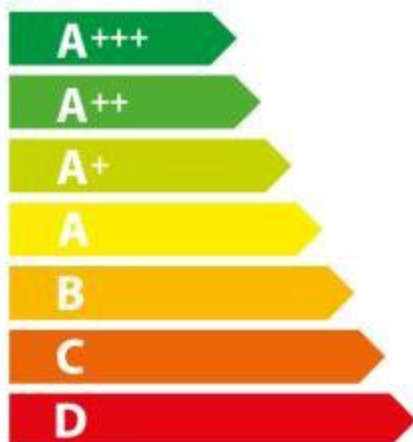

**ENERG**  
енергия · ενέργεια

**Electrolux**

**LKR540200W 943 005 315**

**57 L**

**0,84 kWh/cycle\***

**0,75 kWh/cycle\***

\* цикъл · siklus · portion · zykus · πρόγραμμα · ciclo · tsükkel · ohjelma · ciklus  
ciklas · cikls · čiklu · cyclus · cykl · ciclu · program · cykel