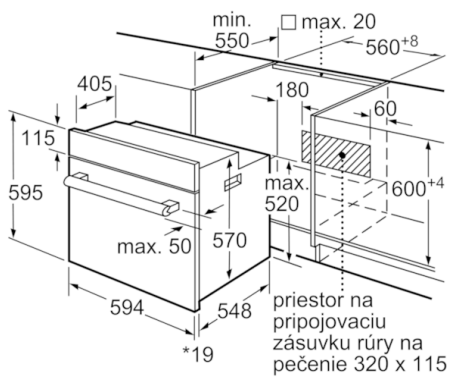

**Serie | 2, Zabudovateľná rúra na pečenie,
čierna
HBF134EB0**

* 20 mm pre kovové čelné strany

rozmery v mm