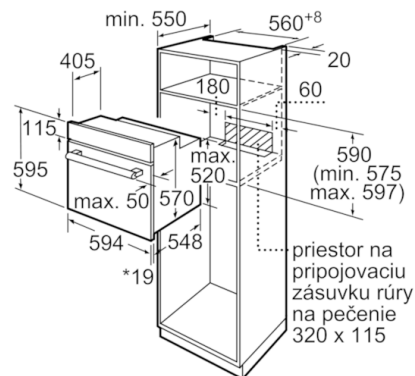

Rozmery a technické informácie

- rozmery spotrebica (V x Š x H): 595 mm x 594 mm x 548 mm
- rozmery niky (VxŠxH): 575 mm - 597 mm x 560 mm - 568 mm x 550 mm
- dĺžka kábla na pripojenie: 100 cm
- napätie: 220 - 240 V
- celkový príkon elektro: 3.3 kW
- "Rozmery potrebné pre zabudovanie nájdete v inštaláčnych materiáloch."

**Serie | 2, Zabudovateľná rúra na pečenie,
čierna
HBF134EB0**

* 20 mm pre kovové čelné strany

rozmery v mm

* 20 mm pre kovové čelné strany

rozmery v mm

* Pri kovových čelných stranách 20 mm

Rozmery v mm