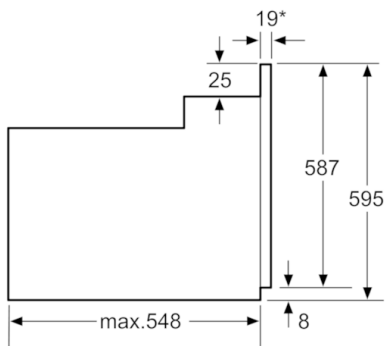

Rozmery a technické informácie

- rozmery spotrebica (V x Š x H): 595 mm x 594 mm x 548 mm
- rozmery niky (VxŠxH): 575 mm - 597 mm x 560 mm - 568 mm x 550 mm
- dĺžka kábla na pripojenie: 100 cm
- napätie: 220 - 240 V
- celkový príkon elektro: 3.3 kW
- "Rozmery potrebné pre zabudovanie nájdete v inštaláčnych materiáloch."

**Serie | 2, Zabudovateľná rúra na pečenie,
čierna
HBF134EB0**

* 20 mm pre kovové čelné strany

rozmery v mm

* 20 mm pre kovové čelné strany

rozmery v mm

* Pri kovových čelných stranách 20 mm

Rozmery v mm