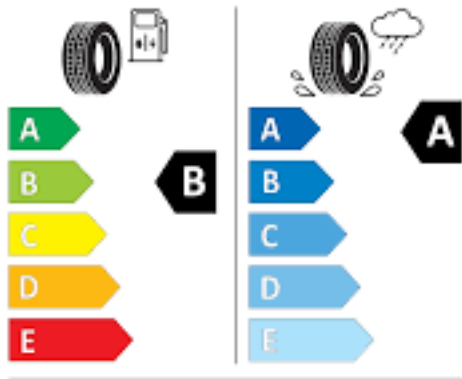

MICHELIN

691101

235/55R18 104 V XL

C1

84-0002