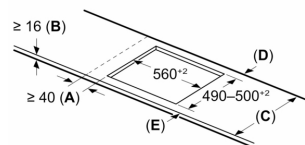

Rozmery v mm

A: Min. vzdialenosť medzi výrezom sporáka a stenou

B: Vzdialenosť medzi povrchom pracovnej dosky a hornou hranou prednej časti rúry musí byť 30 mm

Pozri priestorové požiadavky rúry

Pracovná doska, do ktorej sa varný panel inštaluje, musí vydržať záťaž asi 60 kg. V prípade potreby je nutné použiť zodpovedajúcu spodnú konštrukciu

C	D	E
585-600	50	≥ 35
> 600	≥ 50	≥ 50

A: Hĺbka zapustenia