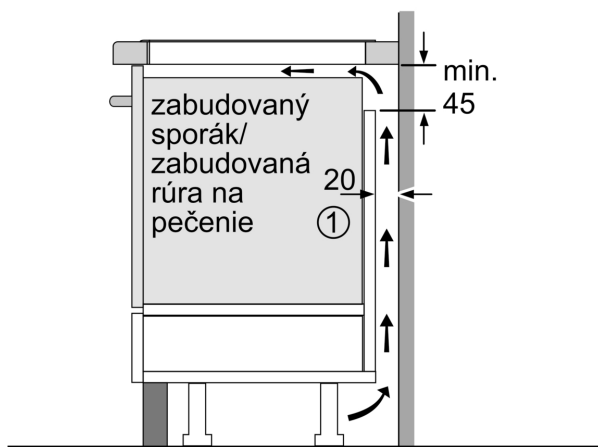

Technické údaje

Označenie produktového radu: sklokeramická varná zóna
 Konštrukcia: zabudovateľné
 Zdroj energie: elektrická
 Počet varných zón, ktoré možno použiť súčasne:4
 Požadovaná veľkosť otvoru na inštaláciu (v x š x h): ... 51 x 560-560 x 490-500 mm
 Šírka:592 mm
 Rozmery spotrebiča: 51x592x522 mm
 Rozmery zabaleného spotrebiča:130 x 750 x 600 mm
 Hmotnosť netto: 12.5 kg
 Hmotnosť brutto: 13.6 kg
 Ukazovateľ zvyškového tepla: Separátne
 Umiestnenie ovládacieho panela: vpredu
 základný materiál povrchu: sklokeramika
 materiál povrchu: čierna
 Dĺžka prírodného kábla: 110 cm
 EAN: 4242005394272
 Napätie:220-240 V
 Frekvencia:50; 60 Hz

Inštalácia

- rozmery spotrebiča (V x Š x H): 51 x 592 x 522 mm
- rozmery pre vstavenie (V x Š x H): 51 x 560 x 490 - 500 mm
- min. hrúbka pracovnej dosky: 16 mm
- príkon: 6.9 kW
- PowerManagement: v prípade potreby obmedzí maximálny výkon (závisí na poistkovej ochrane elektrickej inštalácie)

Séria 6, Indukčná varná doska, 60 cm, inštalácia na pracovnú dosku bez rámčeka

PVS63KHC1E

Rozmery v mm

Rozmery v mm

A: Min. vzdialenosť medzi výrezom sporáka a stenou

B: Vzdialenosť medzi povrchom pracovnej dosky a hornou hranou prednej časti rúry musí byť 30 mm

A: Hĺbka zapustenia

① Je potrebné počítať s vetracou štrbinou

rozmery v mm

Rozmery v mm

①
Je potrebné počítať
s vetracou štrbinou.

Rozmery v mm