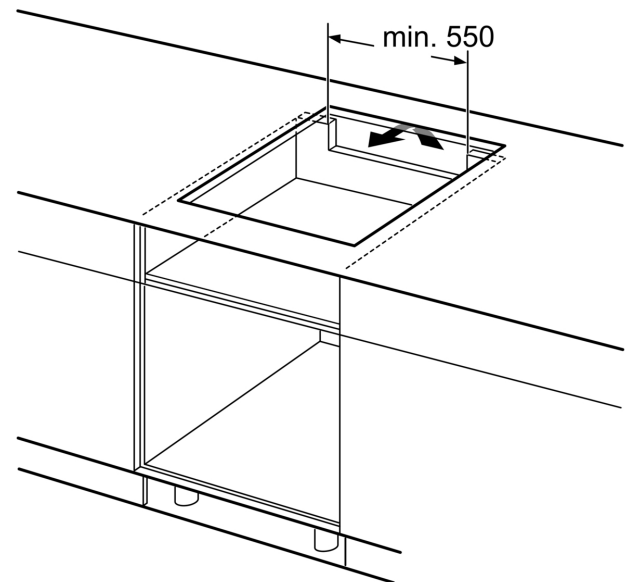

Inštalácia

- rozmery spotrebiča (V x Š x H): 51 x 592 x 522 mm
- rozmery pre vstavenie (V x Š x H): 51 x 560 x 490 - 500 mm
- min. hrúbka pracovnej dosky: 16 mm
- príkon: 6.9 kW
- PowerManagement: v prípade potreby obmedzí maximálny výkon (závisí na poistkovej ochrane elektrickej inštalácie)

Séria 6, Indukčná varná doska, 60 cm, inštalácia na pracovnú dosku bez rámčeka

PVS63KHC1E

Rozmery v mm

Rozmery v mm

A: Min. vzdialenosť medzi výrezom sporáka a stenou

B: Vzdialenosť medzi povrchom pracovnej dosky a hornou hranou prednej časti rúry musí byť 30 mm

Pozri priestorové požiadavky rúry

Pracovná doska, do ktorej sa varný panel inštaluje, musí vydržať záťaž asi 60 kg. V prípade potreby je nutné použiť zodpovedajúcu spodnú konštrukciu

C	D	E
585-600	50	≥ 35
> 600	≥ 50	≥ 50

A: Hĺbka zapustenia

① Je potrebné počítať s vetracou štrbinou

rozmery v mm

Rozmery v mm

①
Je potrebné počítať
s vetracou štrbinou.

Rozmery v mm