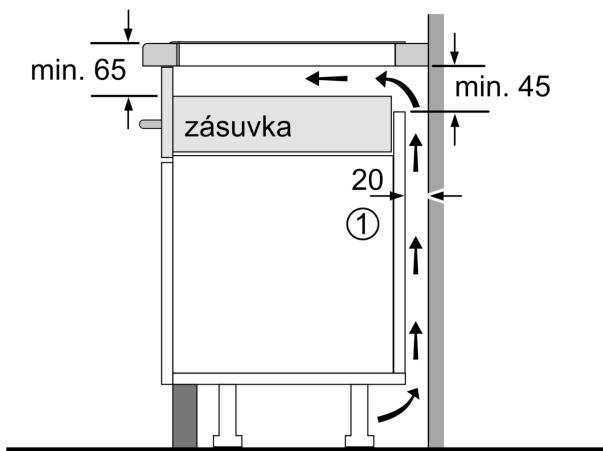

Inštalácia

- rozmery spotrebiča (V x Š x H): 51 x 592 x 522 mm
- rozmery pre vstavenie (V x Š x H): 51 x 560 x 490 - 500 mm
- min. hrúbka pracovnej dosky: 16 mm
- príkon: 6.9 kW
- PowerManagement: v prípade potreby obmedzí maximálny výkon (závisí na poistkovej ochrane elektrickej inštalácie)

Séria 6, Indukčná varná doska, 60 cm, inštalácia na pracovnú dosku bez rámčeka

PVS63KHC1E

Rozmery v mm

Rozmery v mm

A: Min. vzdialenosť medzi výrezom sporáka a stenou

B: Vzdialenosť medzi povrchom pracovnej dosky a hornou hranou prednej časti rúry musí byť 30 mm

A: Hĺbka zapustenia

① Je potrebné počítať s vetracou štrbinou

rozmery v mm

Rozmery v mm

①
Je potrebné počítať
s vetracou štrbinou.

Rozmery v mm