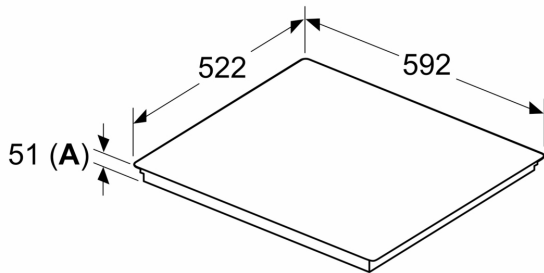

Séria 6, Indukčná varná doska, 60 cm, inštalácia na pracovnú dosku bez rámčeka

PVS63KHC1E

Rozmery v mm