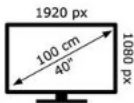

ENERG

FINLUX

40-FFG-4660

45 kWh/1000h

50656574

2019/2013