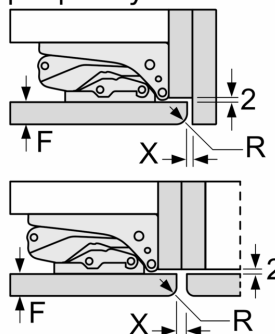

D: Dolný okraj predného panela

Rozmery v mm

Rozmery v mm

rozмеры v \_mm  
 Odporúčané rozmery medzier  
 pre plochý záves

| F     | R   | X   |
|-------|-----|-----|
| 16-19 | 0-3 | 2,5 |
| 20    | 0-1 | 3   |
|       | 2-3 | 2,5 |
| 21    | 0-1 | 3   |
|       | 2-3 | 2,5 |
| 22    | 0   | 4   |
|       | 1   | 3,5 |
|       | 2-3 | 3   |

Rozmery medzier odporúčané v tabuľke je potrebné dodržiavať, aby bolo zaručené bezproblémové otváranie dverí zariadenia a nedochádzalo k poškodeniu kuchynského nábytku.