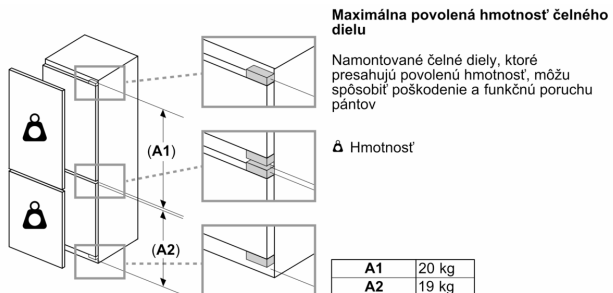

rozмеры v _mm
Odporúčané rozmery medzier
pre plochý záves

F	R	X
16-19	0-3	2,5
20	0-1	3
	2-3	2,5
21	0-1	3
	2-3	2,5
22	0	4
	1	3,5
	2-3	3

Rozmery medzier odporúčané v tabuľke je potrebné dodržiavať, aby bolo zaručené bezproblémové otváranie dverí zariadenia a nedochádzalo k poškodeniu kuchynského nábytku.