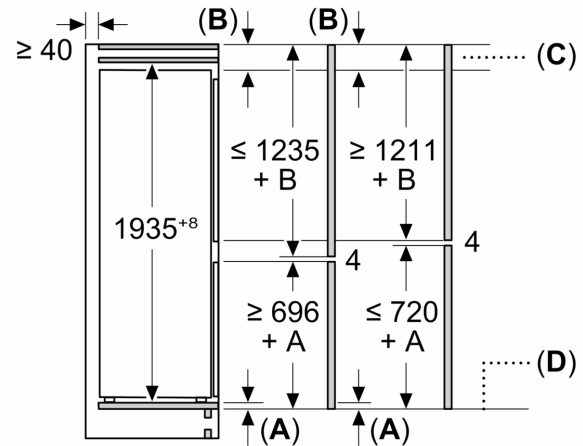

#### Rozmery

- rozmery prístroja (V x Š x H) : 193.5 cm x 70.8 cm x 54.8 cm
- rozmery niky (V x Š x H): 194.0 cm x 71.0 cm x 56.0 cm

##### Inštalácia / Montáž

##### Všeobecné informácie

- osvetlenie mraziacej časti: none
- zosilnené závesy

**Séria 4, Zabudovateľná chladnička s mrazničkou dole, 193.5 x 70.8 cm, Ploché panty KBN96VFE0**

Rozmery v mm

C: Presah predného panela