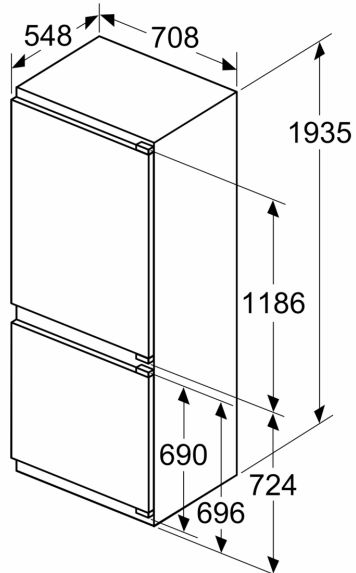

#### Rozmery

- rozmery prístroja (V x Š x H) : 193.5 cm x 70.8 cm x 54.8 cm
- rozmery niky (V x Š x H): 194.0 cm x 71.0 cm x 56.0 cm

##### Všeobecné informácie

- osvetlenie mraziacej časti: none
- zosilnené závesy

**Séria 4, Zabudovateľná chladnička s mrazničkou dole, 193.5 x 70.8 cm, Ploché panty KBN96VFE0**

Rozmery v mm

C: Presah predného panela

D: Dolný okraj predného panela

Rozmery v mm

Rozmery v mm

rozмеры v \_mm  
 Odporúčané rozmery medzier  
 pre plochý záves

| F     | R   | X   |
|-------|-----|-----|
| 16-19 | 0-3 | 2,5 |
| 20    | 0-1 | 3   |
|       | 2-3 | 2,5 |
| 21    | 0-1 | 3   |
|       | 2-3 | 2,5 |
| 22    | 0   | 4   |
|       | 1   | 3,5 |
|       | 2-3 | 3   |