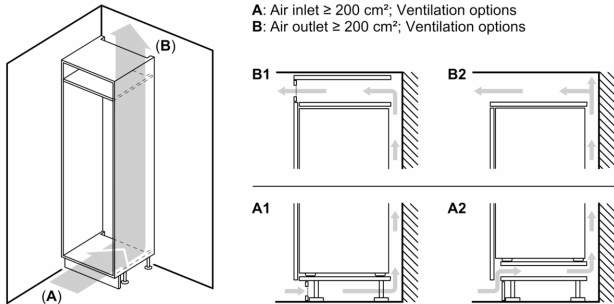

Séria 4, Zabudovateľná chladnička s mrazničkou dole, 193.5 x 70.8 cm, Ploché panty KBN96VFE0