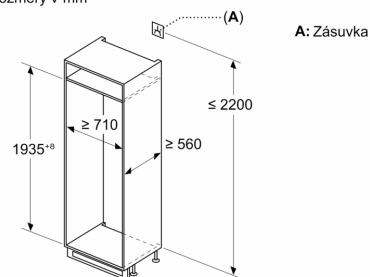

Rozmery v mm