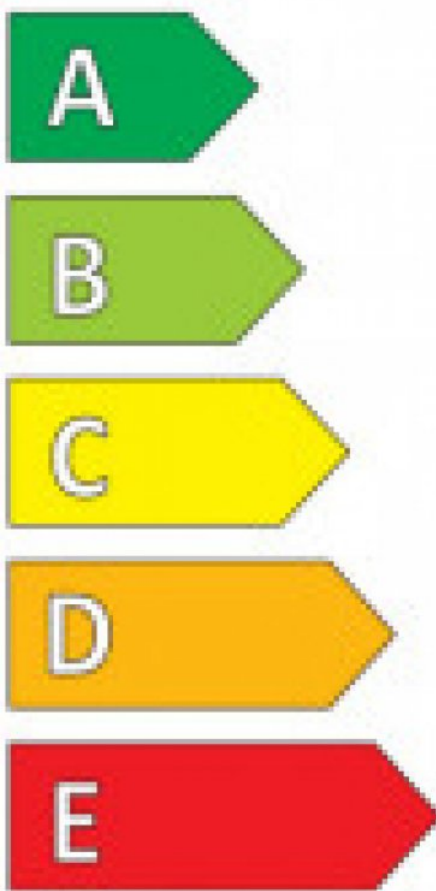

ENERG

MICHELIN

162647

215/65R16 102V

C1

B

A