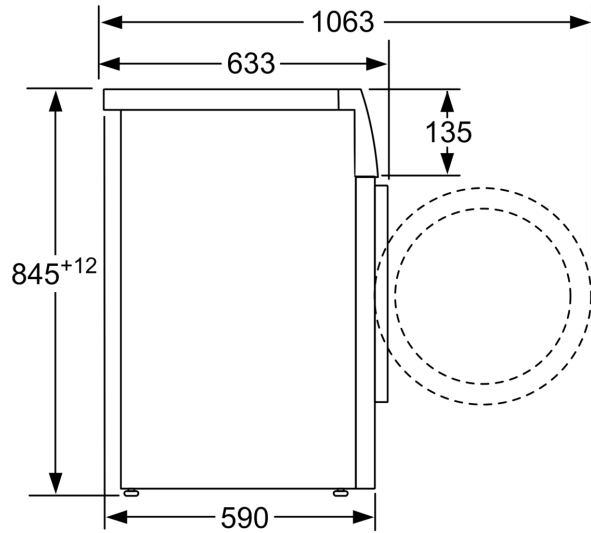

- kovový háčik zatvárania dvierok
- komfortné zatváranie

Technické informácie

- možnosť zasunutia pod pracovnú dosku vo výške 85 cm
- rozmery (V x Š): 84.5 cm x 59.8 cm
- hĺbka spotrebiča: 59.0 cm
- hĺbka spotrebiča vr. dvierok: 63.3 cm
- hĺbka spotrebiča s otvorenými dvierkami: 106.3 cm

rozmery v mm

rozmery v mm