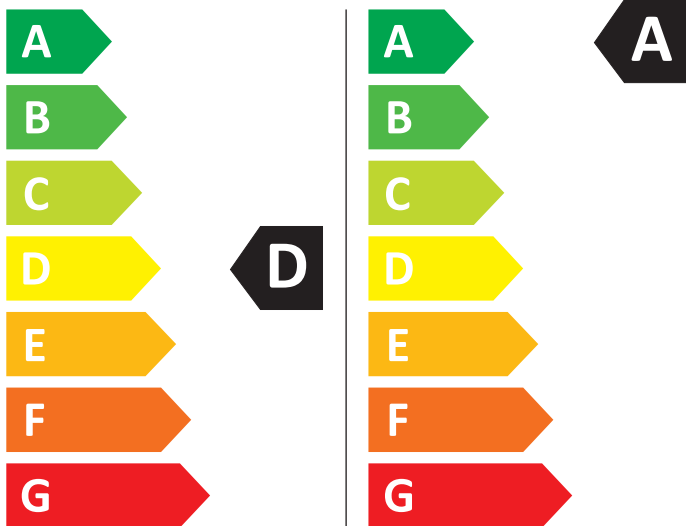

ENERG

Siemens

WD4HU542EU

307 kWh / 100

49 kWh / 100

6.0 kg

10.0 kg

74 L