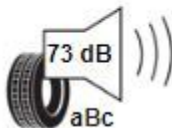

ENERG

BARUM

39609

195/80 R14 C 106Q

C2

D

C

2020/740