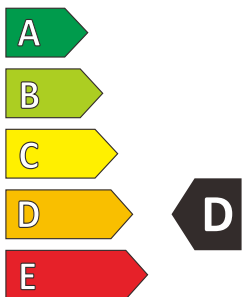

COMPASAL

CROSSTOP 4/S

235/45R17

97W XL

ENERG

COMPASAL

CL1382H1

235/45R17 97 W

C1