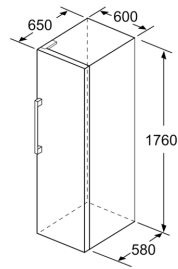

Rozmery

- rozmery prístroja (V x Š x H) : 176.0 cm x 60.0 cm x 65.0 cm

Technické informácie

- záves dverí vpravo, voliteľný
- výškovo nastaviteľné nožičky vpredu, kolieska vzadu
- Plný prístup ku všetkým priehradkám a to i v prípade, že je spotrebiča umiestnený priamo pri bočnej stene alebo nábytku.
- napätie: 220 - 240 V
- Deklarovanú spotrebu energie je možné dosiahnuť pokiaľ sú použité vymedzovacie úchytky. Spotrebič bez úchytky je plne funkčný, ale má o niečo vyššiu spotrebu elektrickej energie. Hĺbka spotrebiča s úchytkami je väčšia asi o 3,5cm.

Príslušenstvo

- 2 x chladiaci akumulátory, miska na led
- miska na ľadové kocky

Špecifikácie

Séria 4, Voľne stojaca mraznička, 176 x 60 cm, Biela GSN33VWEP

	a	b	c	d	e	f
KSW36, GSD36	187					
KSV36, KSF36, GSN36, GSV36	186					
KSV33, GSN33, GSV33	176	60	65	58	60	119,5
KSV29, GSN29, GSV29	161					
GSV24	146					
GSN51	161					
GSN54	176	70	78	70	70	142
GSN58	191					

- a výška
- b šírka
- c hĺbka pri zavretých dverkách bez úchytu a bez dištančného dielu
- d hĺbka skrinky bez dištančného dielu
- e šírka pri otvorených dverkách bez úchytu
- f hĺbka pri otvorených dverkách bez úchytu a bez dištančného dielu

rozmery v cm

rozmery v mm