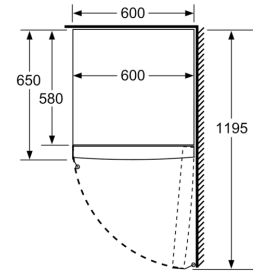

Rozmery

- rozmery prístroja (V x Š x H) : 176.0 cm x 60.0 cm x 65.0 cm

Technické informácie

- záves dverí vpravo, voliteľný
- výškovo nastaviteľné nožičky vpredu, kolieska vzadu
- Plný prístup ku všetkým priehradkám a to i v prípade, že je spotrebiča umiestnený priamo pri bočnej stene alebo nábytku.
- napätie: 220 - 240 V
- Deklarovanú spotrebu energie je možné dosiahnuť pokiaľ sú použité vymedzovacie úchytky. Spotrebič bez úchytky je plne funkčný, ale má o niečo vyššiu spotrebu elektrickej energie. Hĺbka spotrebiča s úchytkami je väčšia asi o 3,5cm.

Príslušenstvo

- 2 x chladiaci akumulátory, miska na led
- miska na ľadové kocky

Špecifikácie

Séria 4, Voľne stojaca mraznička, 176 x 60 cm, Biela GSN33VWEP

	a	b	c	d	e	f
KSW36, GSD36	187					
KSV36, KSF36, GSN36, GSV36	186					
KSV33, GSN33, GSV33	176	60	65	58	60	119,5
KSV29, GSN29, GSV29	161					
GSV24	146					
GSN51	161					
GSN54	176	70	78	70	70	142
GSN58	191					

- a výška
- b šírka
- c hĺbka pri zavretých dverkách bez úchytu a bez dištančného dielu
- d hĺbka skrinky bez dištančného dielu
- e šírka pri otvorených dverkách bez úchytu
- f hĺbka pri otvorených dverkách bez úchytu a bez dištančného dielu

rozmery v cm

rozmery v mm