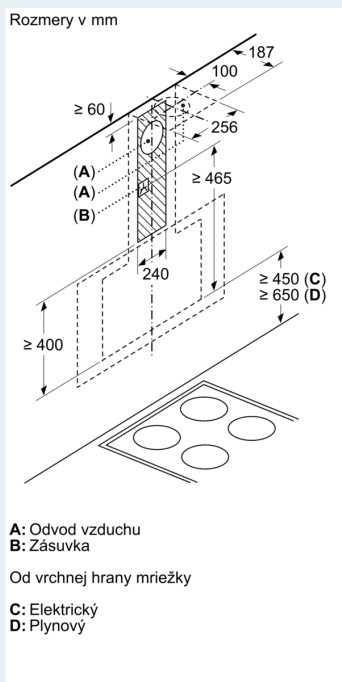

iQ700, Nástenný odsávač pár, 90 cm, čierne sklo LC91KWP60

Rozmerové výkresy

Všimnite si maximálnu hrúbku zadnej steny.

rozmery v mm