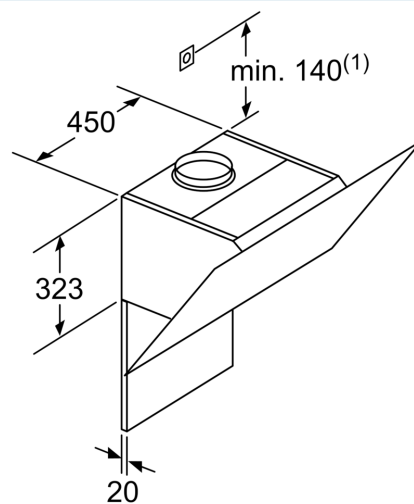

iQ700, Nástenný odsávač pár, 90 cm, čierne sklo LC91KWP60

Rozmerové výkresy

Všimnite si maximálnu hrúbku zadnej steny.

rozmery v mm