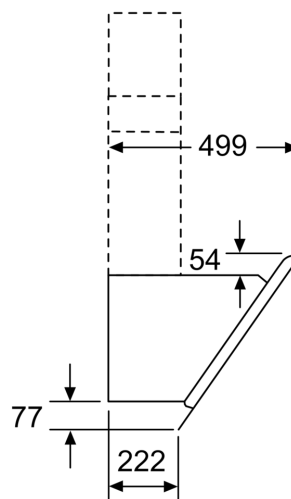

#### Rozmery

- rozmery pri odtáhu (VxŠxH): 930-1200 x 890 x 499 mm
- rozmery spotrebiča pri recirkulácii s komínom (V x Š x H): 990-1260 x 890 x 499 mm
- rozmery spotrebiča pre recirkuláciu bez komína (V x Š x H): 454 mm x 890 x 499 mm
- rozmery spotrebiča pri recirkulácii s CleanAir Plus montážnou sadou (V x Š x H):
  - 1120 x 890 x 499mm - montáž na vonkajší komín
  - 1190-1460 x 890 x 499 mm - montáž na predĺženie komína

### Rozmerové výkresy

Všimnite si maximálnu hrúbku zadnej steny.

rozmery v mm

## Rozmerové výkresy

spotřebič v cirkulačnej prevádzke  
bez kanála  
súprava na cirkulačnú prevádzku je potrebná  
rozmery v mm

rozmery v mm