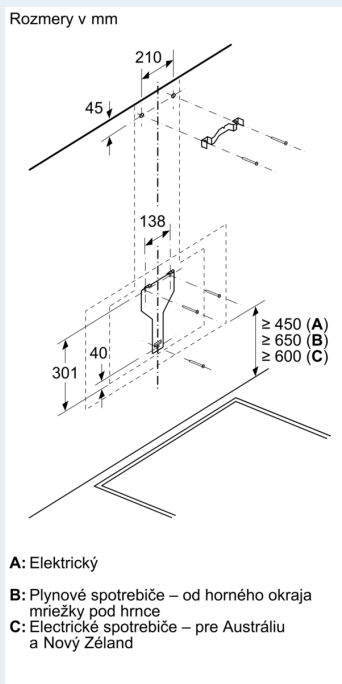

iQ700, Nástenný odsávač pár, 90 cm, čierne sklo LC91KWP60

Rozmerové výkresy

Všimnite si maximálnu hrúbku zadnej steny.

rozmery v mm