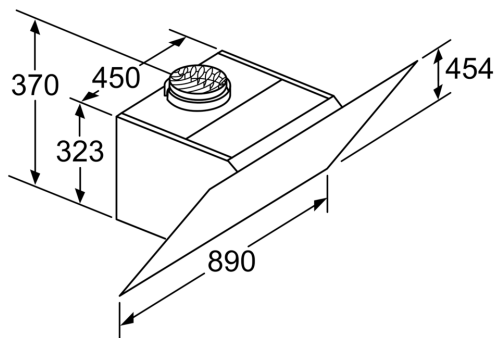

#### Rozmery

- rozmery pri odtáhu (VxŠxH): 930-1200 x 890 x 499 mm
- rozmery spotrebiča pri recirkulácii s komínom (V x Š x H): 990-1260 x 890 x 499 mm
- rozmery spotrebiča pre recirkuláciu bez komína (V x Š x H): 454 mm x 890 x 499 mm
- rozmery spotrebiča pri recirkulácii s CleanAir Plus montážnou sadou (V x Š x H):
  - 1120 x 890 x 499mm - montáž na vonkajší komín
  - 1190-1460 x 890 x 499 mm - montáž na predĺženie komína

### Rozmerové výkresy

Všimnite si maximálnu hrúbku zadnej steny.

rozmery v mm

## Rozmerové výkresy

spotřebič v cirkulačnej prevádzke  
bez kanála  
súprava na cirkulačnú prevádzku je potrebná  
rozmery v mm

rozmery v mm