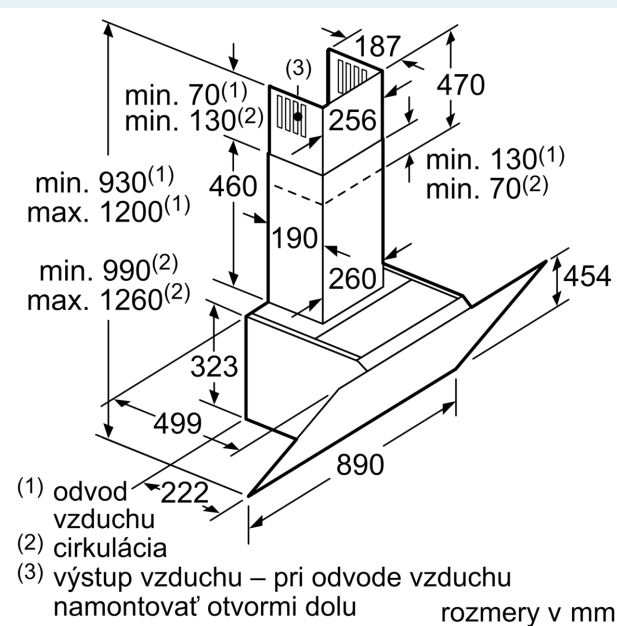

#### Rozmery

- rozmery pri odtáhu (VxŠxH): 930-1200 x 890 x 499 mm
- rozmery spotrebiča pri recirkulácii s komínom (V x Š x H): 990-1260 x 890 x 499 mm
- rozmery spotrebiča pre recirkuláciu bez komína (V x Š x H): 454 mm x 890 x 499 mm
- rozmery spotrebiča pri recirkulácii s CleanAir Plus montážnou sadou (V x Š x H):
  - 1120 x 890 x 499mm - montáž na vonkajší komín
  - 1190-1460 x 890 x 499 mm - montáž na predĺženie komína

## iQ700, Nástenný odsávač pár, 90 cm, čierne sklo LC91KWP60

### Rozmerové výkresy

Všimnite si maximálnu hrúbku zadnej steny.

rozmery v mm