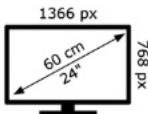

ENERG

FINLUX

24-FHG-4760

22 kWh/1000h

50635260