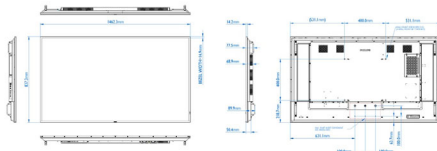

Provozní podmínky

- Nadmořská výška: 0 ~ 3000 m
- Rozsah teplot (provozní): 0 ~ 40 °C
- Rozsah teplot (skladovací): -20 ~ 60 °C
- Střední doba mezi poruchami (MTBF): 50 000 hodin
- Rozsah vlhkosti (provozní) [RH]: 20 ~ 80 % rel. vlhk. (bez kondenzace)
- Rozsah vlhkosti (skladovací) [RH]: 5 ~ 95 % rel. vlhk. (bez kondenzace)

Spotřeba

- Napájení ze sítě: 100–240 V~, 50/60 Hz
- Spotřeba energie v pohotovostním režimu:

<0,5 W

- Funkce úspory energie: Smart Power
- Spotřeba (max.): 290 W
- Spotřeba (typická): 135 W
- Značka energetické třídy: G

Zvuk

- Vestavěné reproduktory: 2 x 10 W RMS

Příslušenství

- Dodávané příslušenství: Napájecí kabel, Kabel RS232, Dálkový ovladač, Baterie pro dálkový ovladač, Stručný návod k rychlému použití
- Dodávané příslušenství: Kabel pro infračervený senzor (1,8 m) (x 1), Kabel pro uzavřený cyklus RS232, Kabel HDMI (1,8 m) (x 1), Šroub M3 (x 1), Šroub M4 (x 1), Logo Philips (1x), Kryt USB (x 1)

Multimediální aplikace

- USB přehrávání videa: MPEG, H.264, JPEG, WMV3
- USB přehrávání obrazu: BMP, JPEG, PNG
- USB přehrávání hudby: AAC, WMA, HEAAC, MPEG

Různé

- Záruka: Třiletá záruka
- Jazyky zobrazení údajů na obrazovce: Zjednodušená čínština, Tradiční čínština, Čeština, Francouzština, Němčina, Italština, Polština, Ruština, Španělština, Turečtina, Japonská, Arabština
- Regulační opatření: CE, CB, BSMI, CU, EPA, ETL, FCC, třída A, VCCI

Datum vydání 2021-06-02

Verze: 3.0.1

12 NC: 8670 001 66087
EAN: 87 12581 76523 1

© 2021 Koninklijke Philips N.V.
Všechna práva vyhrazena.

Údaje mohou být změněny bez předchozího varování.
Ochranné známky jsou majetkem Koninklijke Philips N.V. nebo jejich příslušných vlastníků.

www.philips.com