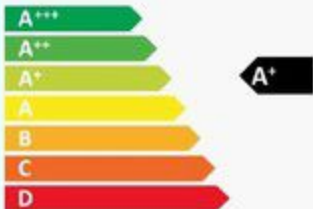

ENERG

енергия - ενεργεια

Y

UA

IE

LA

beko

RFNE312E23W

ENERGIA - ΕΠΙΠΤΩΣ
ΕΝΕΡΓΕΙΑ - ENERGIJA
ENERGY - ENERGIE - ENERGI

326

kWh/annum

277 L

42 dB