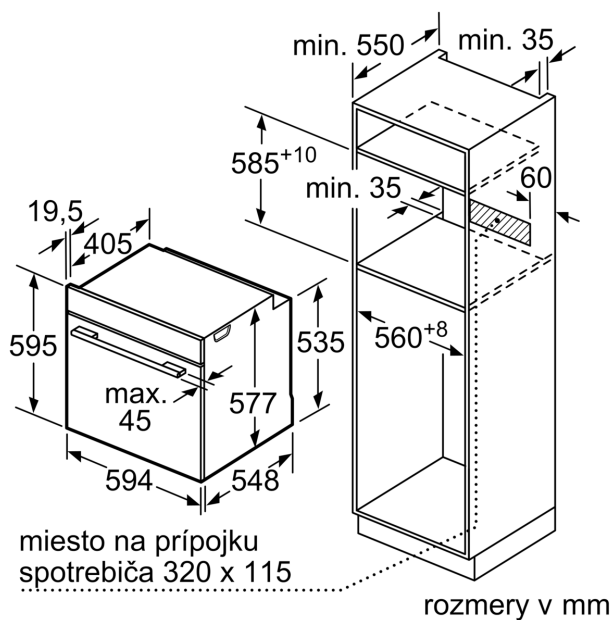

Technické informácie

- dĺžka napájacieho kábla: 120 cm
- napätie: 220 - 240 V
- celkový príkon elektro: 3.6 kW
- trieda spotreby energie (podľa normy EU 65/2014): A+
- spotreba energie na cyklus pri konvenčnom ohreve: 0.87 kWh (na stupnici triedy energetickej účinnosti od A+++ do D) spotreba energie na cyklus v režime cirkulácie vzduchu: 0.69 kWh
- počet priestorov na pečenie: 1 zdroj tepla: elektrina objem priestoru na pečenie: 71 l

Rozmery a technické informácie

- rozmery spotrebica (V x Š x H): 595 mm x 594 mm x 548 mm
- rozmery niky (V x Š x H): 585 mm - 595 mm x 560 mm - 568 mm x 550 mm
- "Rozmery potrebné pre zabudovanie nájdete v inštaláčnych materiáloch."

Séria 8, Zabudovateľná rúra na pečenie, 60 x 60 cm, Čierna HBG7741B1

Montáž dvoch spotrebičov nad sebou
Výmena vzduchu

A: Otvor na prívod vzduchu $\geq 200 \text{ cm}^2$

rozmery v mm

Pokiaľ je spotrebič zabudovaný pod varným panelom, musí byť dodržaná nasledujúca hrúbka pracovnej dosky (príp. vrátane nosnej konštrukcie).