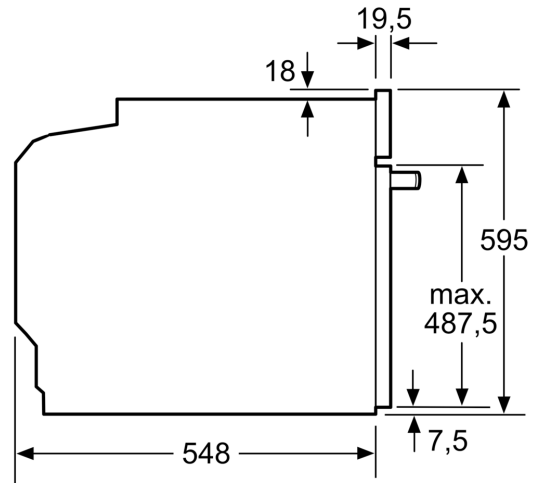

Séria 8, Zabudovateľná rúra na pečenie, 60 x 60 cm, Čierna HBG7741B1

Montáž dvoch spotrebičov nad sebou
Výmena vzduchu

A: Otvor na prívod vzduchu $\geq 200 \text{ cm}^2$

rozmery v mm