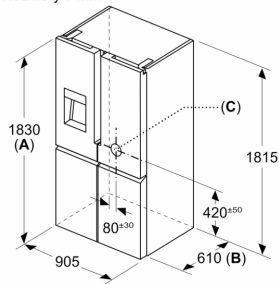

Instalace

Všeobecné informace

**iQ700, Americká chladnička s
mrazničkou dole, 183 x 90.5 cm,
BlackSteel, Total noFrost
KF96DPXEA**

Rozměrové výkresy

Rozměry v mm

A: Přední část je nastavitelná v rozsahu 1830–1847 mm, s plně prodlouženými předními vyrovnávacími nohami

Rozměry v mm

Rozměry v mm

A	a	b
≤ 600	0	0
600 < A ≤ 650	45	45
650 < A ≤ 700	60	60
> 700	239	239

A: Hloubka nábytkové nebo pracovní desky
B: Stěna
Zásuvky lze vytáhnout a vyjmout při otevření dveří na 90°

Rozměry v mm

A: Přední část je nastavitelná v rozsahu 1830–1847 mm, s plně prodlouženými předními vyrovnávacími nohami
B: Přidejte 25 mm pro pevné distanční prvky na zadní části
C: Poloha vodního připojení