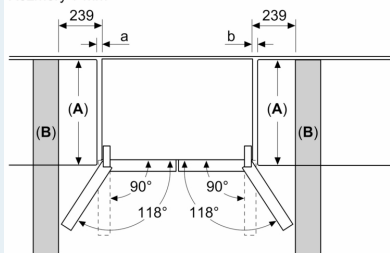

Instalace

Všeobecné informace

**iQ700, Americká chladnička s
mrazničkou dole, 183 x 90.5 cm,
BlackSteel, Total noFrost
KF96DPXEA**

Rozměrové výkresy

Rozměry v mm

A: Přední část je nastavitelná v rozsahu 1830–1847 mm, s plně prodlouženými předními vyrovnávacími nohami

Rozměry v mm

Rozměry v mm

A	a	b
≤ 600	0	0
600 < A ≤ 650	45	45
650 < A ≤ 700	60	60
> 700	239	239

A: Hloubka nábytkové nebo pracovní desky
B: Stěna
Zásuvky lze vytáhnout a vyjmout při otevření dveří na 90°

Rozměry v mm

A: Přední část je nastavitelná v rozsahu 1830–1847 mm, s plně prodlouženými předními vyrovnávacími nohami
B: Přidejte 25 mm pro pevné distanční prvky na zadní části
C: Poloha vodního připojení