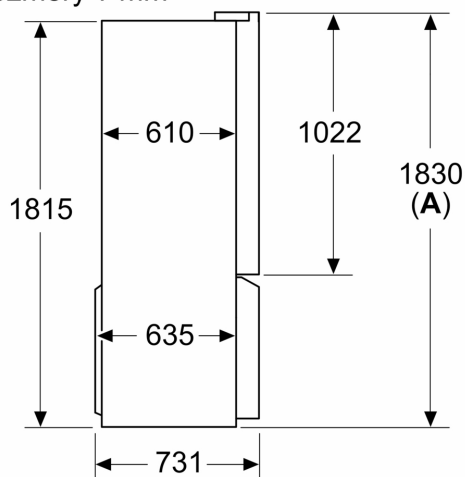

- 4 kola pro snadnější přepravu, 3 z nich výškově nastavitelné
- klimatická třída: SN-T
- napětí: 220 - 240 V
- délka přívodní hadice na vodu: 200 cm
- délka přívodního kabelu: 240 cm

Rozměry

- rozměry spotřebiče (V x Š x H) : 183.0 cm x 90.5 cm x 73.1 cm

Instalace

Všeobecné informace

**iQ700, Americká chladnička s
mrazničkou dole, 183 x 90.5 cm,
BlackSteel, Total noFrost
KF96DPXEA**

Rozměrové výkresy

Rozměry v mm

A: Přední část je nastavitelná v rozsahu 1830–1847 mm, s plně prodlouženými předními vyrovnávacími nohami

Rozměry v mm

Rozměry v mm

A	a	b
≤ 600	0	0
600 < A ≤ 650	45	45
650 < A ≤ 700	60	60
> 700	239	239

A: Hloubka nábytkové nebo pracovní desky
B: Stěna
Zásuvky lze vytáhnout a vyjmout při otevření dveří na 90°

Rozměry v mm

A: Přední část je nastavitelná v rozsahu 1830–1847 mm, s plně prodlouženými předními vyrovnávacími nohami
B: Přidejte 25 mm pro pevné distanční prvky na zadní části
C: Poloha vodního připojení