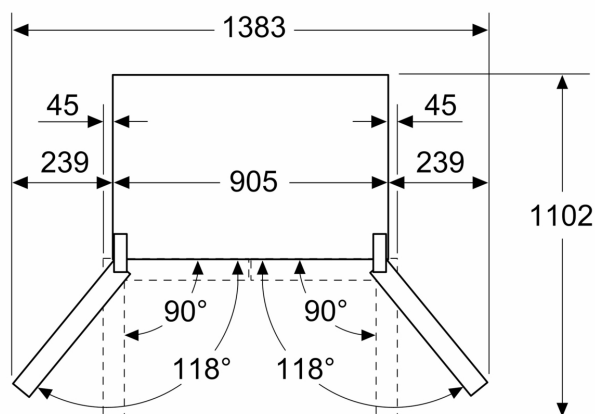

- 4 kola pro snadnější přepravu, 3 z nich výškově nastavitelné
- klimatická třída: SN-T
- napětí: 220 - 240 V
- délka přívodní hadice na vodu: 200 cm
- délka přívodního kabelu: 240 cm

Rozměry

- rozměry spotřebiče (V x Š x H) : 183.0 cm x 90.5 cm x 73.1 cm

Instalace

Všeobecné informace

**iQ700, Americká chladnička s
mrazničkou dole, 183 x 90.5 cm,
BlackSteel, Total noFrost
KF96DPXEA**

Rozměrové výkresy

Rozměry v mm

A: Přední část je nastavitelná v rozsahu 1830–1847 mm, s plně prodlouženými předními vyrovnávacími nohami

Rozměry v mm

Rozměry v mm

A	a	b
≤ 600	0	0
600 < A ≤ 650	45	45
650 < A ≤ 700	60	60
> 700	239	239

A: Hloubka nábytkové nebo pracovní desky
B: Stěna
Zásuvky lze vytáhnout a vyjmout při otevření dveří na 90°

Rozměry v mm

A: Přední část je nastavitelná v rozsahu 1830–1847 mm, s plně prodlouženými předními vyrovnávacími nohami
B: Přidejte 25 mm pro pevné distanční prvky na zadní části
C: Poloha vodního připojení