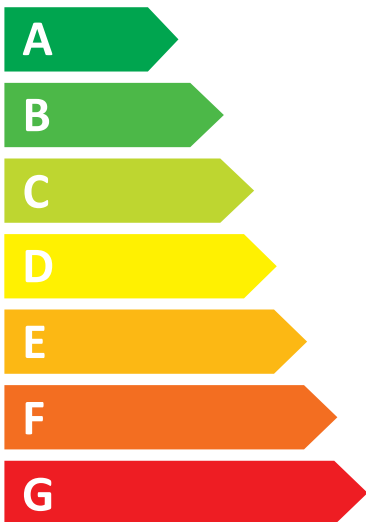

ENERG

Bosch

SBD6TCX00E

54 kWh / 

14 x

9,5 L

4:55

44 dB