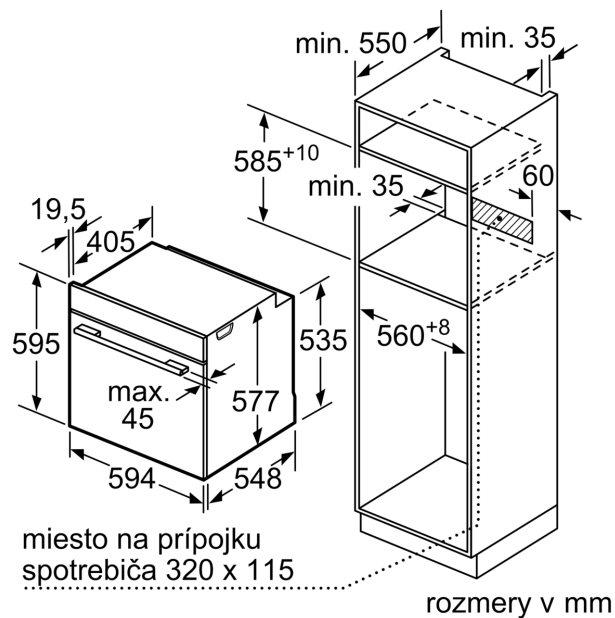

- nízka teplota dverí
- detská poistka

- bezpečnostné vypínanie ukazovateľ zvyškového tepla tlačidlo štart/stop spínač kontaktu dverí

Technické informácie

- dĺžka napájacieho kábla: 120 cm
- napätie: 220 - 240 V
- celkový príkon elektro: 3.6 kW
- trieda spotreby energie (podľa normy EU 65/2014): A+
- spotreba energie na cyklus pri konvenčnom ohreve: 0.87 kWh (na stupnici triedy energetickej účinnosti od A+++ do D) spotreba energie na cyklus v režime cirkulácie vzduchu: 0.69 kWh
- počet priestorov na pečenie: 1 zdroj tepla: elektrina objem priestoru na pečenie: 71 l

Rozmery a technické informácie

- rozmery spotrebica (V x Š x H): 595 mm x 594 mm x 548 mm
- rozmery niky (V x Š x H): 585 mm - 595 mm x 560 mm - 568 mm x 550 mm
- "Rozmery potrebné pre zabudovanie nájdete v inštalračných materiáloch."
- Odporúčame vám vybrať si doplnkové produkty v rámci radu SER8, aby bola zaručená optimálna dizajnová kombinácia všetkých vstavaných spotrebičov.

Séria 8, Zabudovateľná rúra s funkciou pary, 60 x 60 cm, Nerez HSG636BS1

Vezmite do úvahy miesto na odklopenie ovládacieho panela!

rozmery v mm

miesto na prípojku spotrebiča 320 x 115

rozmery v mm

Pokiaľ je spotrebič zabudovaný pod varným panelom, musí byť dodržaná nasledujúca hrúbka pracovnej dosky (príp. vrátane nosnej konštrukcie).

miesto na prípojku spotrebiča 320 x 115

rozmery v mm