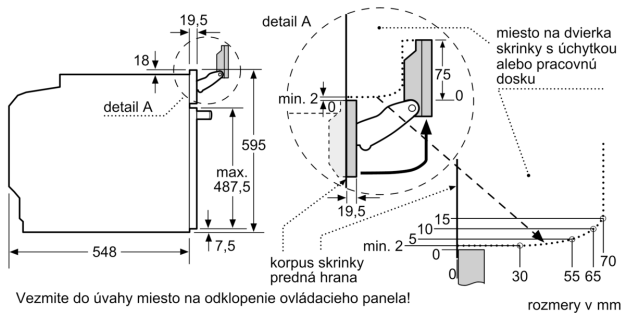

- nízka teplota dverí
- detská poistka

- bezpečnostné vypínanie ukazovateľ zvyškového tepla tlačidlo štart/stop spínač kontaktu dverí

Technické informácie

- dĺžka napájacieho kábla: 120 cm
- napätie: 220 - 240 V
- celkový príkon elektro: 3.6 kW
- trieda spotreby energie (podľa normy EU 65/2014): A+
- spotreba energie na cyklus pri konvenčnom ohreve: 0.87 kWh (na stupnici triedy energetickej účinnosti od A+++ do D) spotreba energie na cyklus v režime cirkulácie vzduchu: 0.69 kWh
- počet priestorov na pečenie: 1 zdroj tepla: elektrina objem priestoru na pečenie: 71 l

Rozmery a technické informácie

- rozmery spotrebica (V x Š x H): 595 mm x 594 mm x 548 mm
- rozmery niky (V x Š x H): 585 mm - 595 mm x 560 mm - 568 mm x 550 mm
- "Rozmery potrebné pre zabudovanie nájdete v inštalračných materiáloch."
- Odporúčame vám vybrať si doplnkové produkty v rámci radu SER8, aby bola zaručená optimálna dizajnová kombinácia všetkých vstavaných spotrebičov.

Séria 8, Zabudovateľná rúra s funkciou pary, 60 x 60 cm, Nerez HSG636BS1

Vezmite do úvahy miesto na odklopenie ovládacieho panela!

rozmery v mm

miesto na prípojku spotrebiča 320 x 115

rozmery v mm

Pokiaľ je spotrebič zabudovaný pod varným panelom, musí byť dodržaná nasledujúca hrúbka pracovnej dosky (príp. vrátane nosnej konštrukcie).