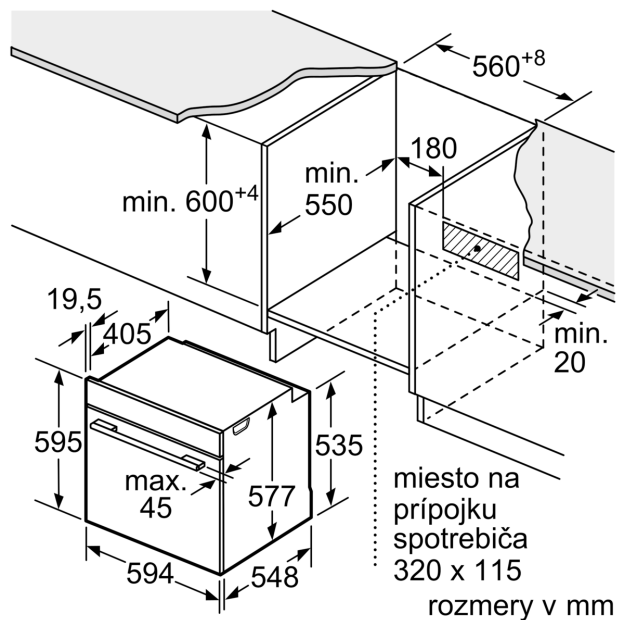

Rozmery a technické informácie

- rozmery spotrebica (V x Š x H): 595 mm x 594 mm x 548 mm
- rozmery niky (V x Š x H): 585 mm - 595 mm x 560 mm - 568 mm x 550 mm
- "Rozmery potrebné pre zabudovanie nájdete v inštalračných materiáloch."
- Odporúčame vám vybrať si doplnkové produkty v rámci radu SER8, aby bola zaručená optimálna dizajnová kombinácia všetkých vstavaných spotrebičov.

Séria 8, Zabudovateľná rúra s funkciou pary, 60 x 60 cm, Nerez HSG636BS1

Vezmite do úvahy miesto na odklopenie ovládacieho panela!

rozmery v mm

miesto na prípojku spotrebiča 320 x 115

rozmery v mm

Pokiaľ je spotrebič zabudovaný pod varným panelom, musí byť dodržaná nasledujúca hrúbka pracovnej dosky (príp. vrátane nosnej konštrukcie).

Typ varného panela	min. hrúbka pracovnej dosky	
	nasadený	v rovine
indukčný varný panel	37 mm	38 mm
celoplošný indukčný varný panel	47 mm	48 mm
plynový varný panel	30 mm	38 mm
elektrický varný panel	27 mm	30 mm

miesto na prípojku spotrebiča 320 x 115

rozmery v mm