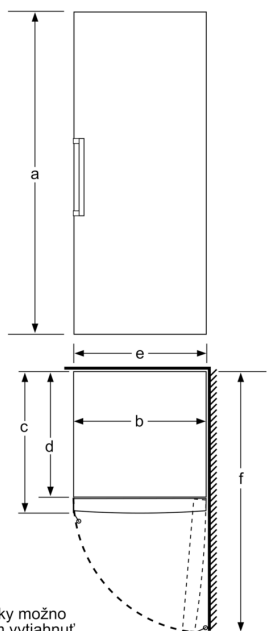

Rozmery

- rozmery prístroja (V x Š x H) : 191.0 cm x 70.0 cm x 78.0 cm

Technické informácie

- záves dverí vpravo, voliteľný
- výškovo nastaviteľné nožičky vpredu, kolieska vzadu
- Plný prístup ku všetkým priehradkám a to i v prípade, že je spotrebič umiestnený priamo pri bočnej stene alebo nábytku.
- napätie: 220 - 240 V

Príslušenstvo

- 2 x chladicí akumulátory, miska na led

Špecifikácie

- Na základe výsledkov normalizovanej skúšky trvajúcej 24h. Skutočná spotreba energie závisí na spôsobe použitia a umiestnenia spotrebiča.
- Deklarovanú spotrebu energie je možné dosiahnuť pokiaľ sú použité vymedzovacie úchytky. Spotrebič bez úchytek je plne funkčný, ale má o niečo vyššiu spotrebu elektrickej energie. Hĺbka spotrebiča s úchytkami je väčšia asi o 3,5cm.

Zvláštne príslušenstvo

Životné prostredie a bezpečnosť

Inštalácia / Montáž

Séria 6, Voľne stojaca mraznička, 191 x 70 cm, Biela GSN58AWCV

Zásuvky možno celkom vytiahnuť, keď sa spotrebič umiestni priamo k stene.

rozmery v cm