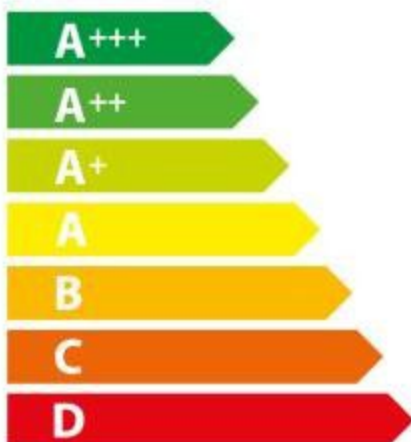

**ENERG**  
енергия · ενέργεια

**Electrolux**

**LKR664100X 943 005 298**

**58 L**

**0,84 kWh/cycle\***

**0,75 kWh/cycle\***

\* цикъл · siklus · portion · zyklus · πρόγραμμα · ciclo · tsükkel · ohjelma · ciklus · ciklas · cikls · čiklu · cyclus · cykl · ciclu · program · cykel