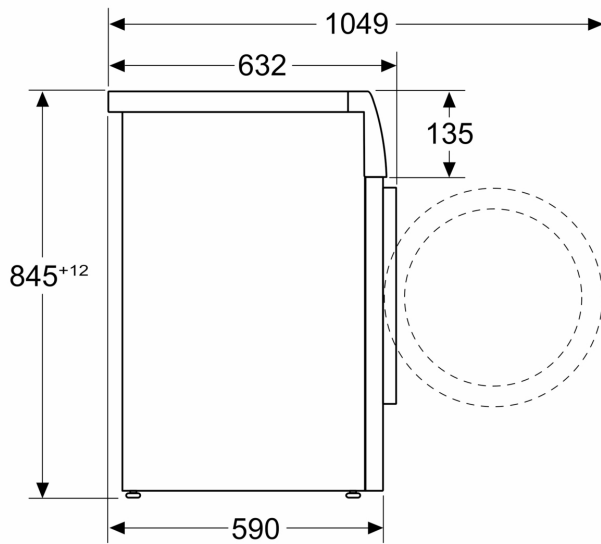

**Séria 4, Spredu plnená práčka, 8 kg,
max. 1400 otáčok za minútu
WAN28270CS**

Rozmery v mm

rozmary v mm