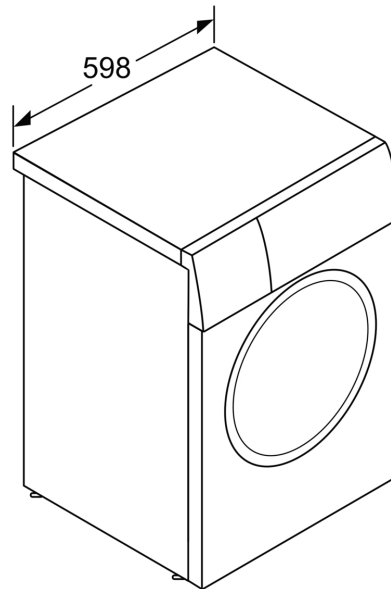

**Séria 4, Spredu plnená práčka, 8 kg,
max. 1400 otáčok za minútu
WAN28270CS**

Rozmery v mm

rozmary v mm