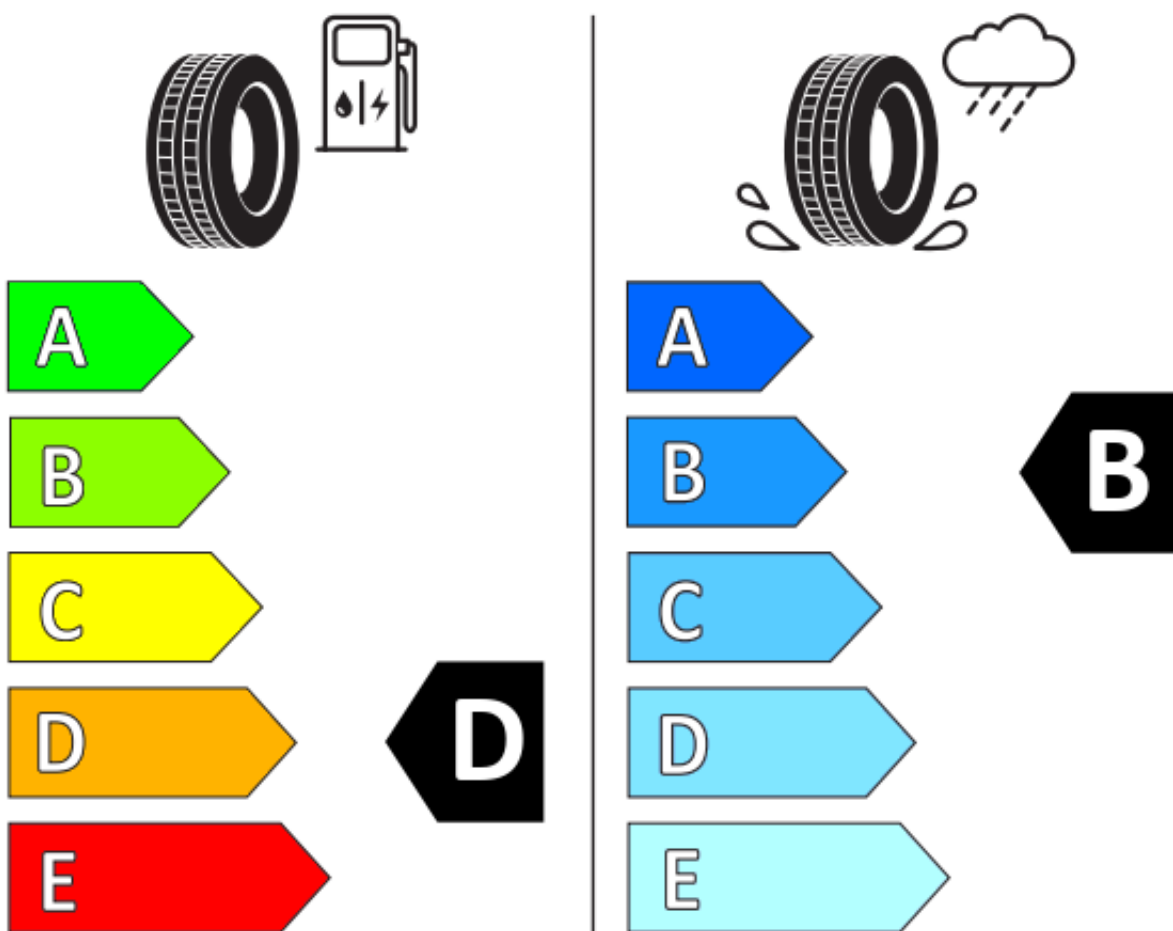

# ENERG

**Continental**

3509590000

255/45R17 98 W

C1

2020/740