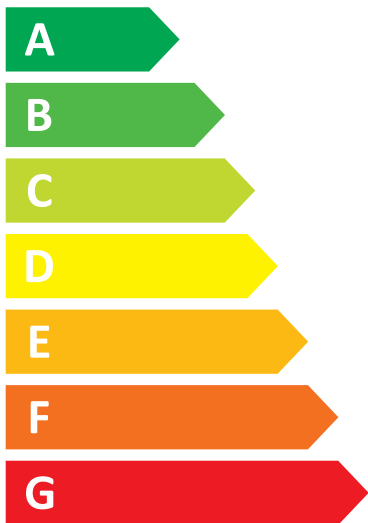

# ENERG

**AEG**

LFR71862BC 914921753

**42 kWh** /

**8,0** kg

**3:35**

**42** L

**A**BCDEFG