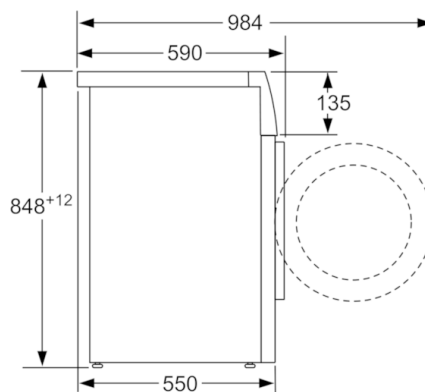

### **Komfort a bezpečnost**

- objem bubnu: 42 l
- několikanásobná ochrana proti škodám způsobeným vodou
- displej s ukazateli průběhu programu, nastavené teploty, počtu otáček, ukazatel zbytkového času a nastavení konce praní 24 hod.
- elektronické ovládání jedním otočným voličem všech pracích a speciálních programů
- systém vrchní vody
- množstevní automatika
- systém rozpoznání pěny k odstranění nadměrné pěny
- kontrola nevyváženosti
- ukazatel předávkování detergentem
- 
- dětský zámek ovládání
- 30 cm plnicí otvor, s úhlem otevírání 140°

### **Technické informace**

- rozměry (V x Š x H): 84,8 cm x 59,8 cm x 55,0 cm

**Serie | 2, předem plněná pračka, 6 kg, 1000  
otáček za minutu  
WAB20262BY**

rozměry v mm

rozměry v mm