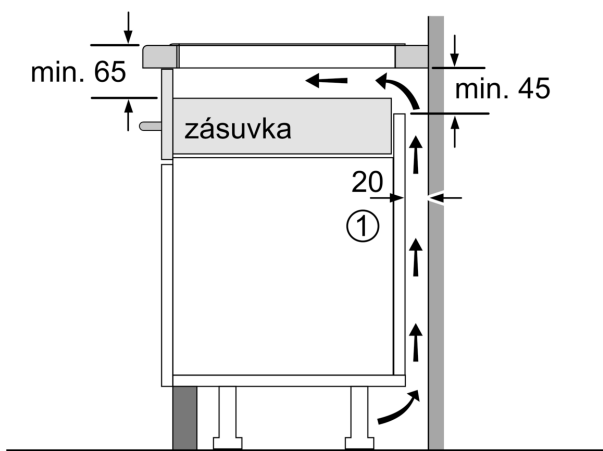

**Technické údaje**

označenie produktového radu:	..... Varná doska s ovládaním
Typ inštalácie:	..... Zzabudovateľný
zdroj el. energie:	.....elektrický
Počet varných zón:	.....5
Požadovaná veľkosť otvoru pre inštaláciu (v x š x h):	. 51 x 750-750 x 490-500 mm
Šírka:	.....802 mm
rozmery spotrebiča:	..... 51 x 802 x 522 mm
rozmery zabaleného spotrebiča:	..... 130 x 950 x 600 mm
Hmotnosť netto:	..... 13.1 kg
hmotnosť brutto:	..... 16.8 kg
ukazovateľ zvýšného tepla:	.....Separátne
umiestnenie ovládacieho panelu:	..... vpredu
základný materiál povrchu:	.....sklokeramika
materiál povrchu:	.....Čierna
Dĺžka prírodného kábla:	..... 100.0 cm
EAN:	..... 4242005394432
napätie:	..... 220-240 V
frekvencia:	.....50; 60 Hz

#### Inštalácia

- rozmery spotrebiča (V x Š x H): 51 x 802 x 522 mm
- rozmery pre vstavanie (V x Š x H): 51 x 750 x 490 - 500 mm
- min. hrúbka pracovnej dosky: 16 mm
- príkon: 7.4 kW
- PowerManagement: v prípade potreby obmedzí maximálny výkon (závisí na poistkovej ochrane elektrickej inštalácie)

**Séria 6, Indukčná varná doska, 80 cm, Čierna, inštalácia na pracovnú dosku bez rámečka PVW831HB1E**

Rozmery v mm

Rozmery v mm

- A:** Min. vzdialenosť od výrezu varného panela k stene
- B:** Vzdialenosť medzi povrchom pracovnej dosky a hornou hranou prednej časti rúry musí byť 30 mm

**A:** Hĺbka zapustenia

① Je potrebné počítať s vetracou štrbinou

rozmery v mm

Rozmery v mm

①  
Je potrebné počítať  
s vetracou štrbinou.

Rozmery v mm