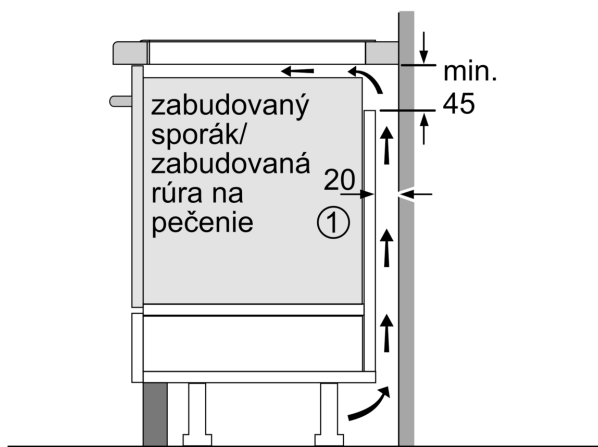

**Technické údaje**

označenie produktového radu:	..... Varná doska s ovládaním
Typ inštalácie:	..... Zzabudovateľný
zdroj el. energie:	.....elektrický
Počet varných zón:	.....5
Požadovaná veľkosť otvoru pre inštaláciu (v x š x h):	. 51 x 750-750 x 490-500 mm
Šírka:	.....802 mm
rozmery spotrebiča:	..... 51 x 802 x 522 mm
rozmery zabaleného spotrebiča:	..... 130 x 950 x 600 mm
Hmotnosť netto:	..... 13.1 kg
hmotnosť brutto:	..... 16.8 kg
ukazovateľ zvýšného tepla:	.....Separátne
umiestnenie ovládacieho panelu:	..... vpredu
základný materiál povrchu:	.....sklokeramika
materiál povrchu:	.....Čierna
Dĺžka prírodného kábla:	..... 100.0 cm
EAN:	..... 4242005394432
napätie:	..... 220-240 V
frekvencia:	.....50; 60 Hz

#### Inštalácia

- rozmery spotrebiča (V x Š x H): 51 x 802 x 522 mm
- rozmery pre vstavanie (V x Š x H): 51 x 750 x 490 - 500 mm
- min. hrúbka pracovnej dosky: 16 mm
- príkon: 7.4 kW
- PowerManagement: v prípade potreby obmedzí maximálny výkon (závisí na poistkovej ochrane elektrickej inštalácie)

**Séria 6, Indukčná varná doska, 80 cm, Čierna, inštalácia na pracovnú dosku bez rámečka PVW831HB1E**

Rozmery v mm

Rozmery v mm

- A:** Min. vzdialenosť od výrezu varného panela k stene
- B:** Vzdialenosť medzi povrchom pracovnej dosky a hornou hranou prednej časti rúry musí byť 30 mm

**A:** Hĺbka zapustenia

① Je potrebné počítať s vetracou štrbinou

rozmery v mm

Rozmery v mm

①  
Je potrebné počítať  
s vetracou štrbinou.

Rozmery v mm