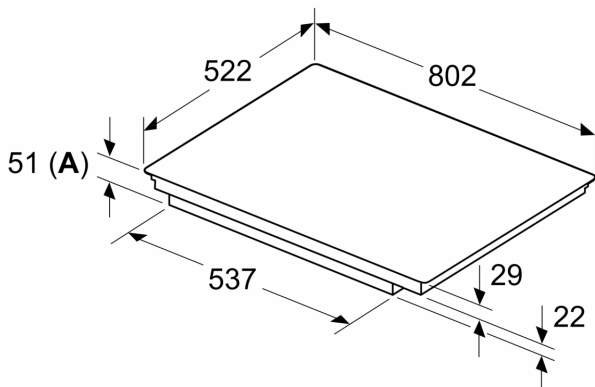

Séria 6, Indukčná varná doska, 80 cm, Čierna, inštalácia na pracovnú dosku bez rámečka PVW831HB1E

Rozmery v mm