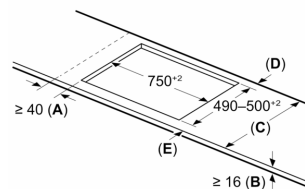

#### Inštalácia

- rozmery spotrebiča (V x Š x H): 51 x 802 x 522 mm
- rozmery pre vstavanie (V x Š x H): 51 x 750 x 490 - 500 mm
- min. hrúbka pracovnej dosky: 16 mm
- príkon: 7.4 kW
- PowerManagement: v prípade potreby obmedzí maximálny výkon (závisí na poistkovej ochrane elektrickej inštalácie)

**Séria 6, Indukčná varná doska, 80 cm, Čierna, inštalácia na pracovnú dosku bez rámečka PVW831HB1E**

Rozmery v mm

Rozmery v mm

- A:** Min. vzdialenosť od výrezu varného panela k stene
- B:** Vzdialenosť medzi povrchom pracovnej dosky a hornou hranou prednej časti rúry musí byť 30 mm