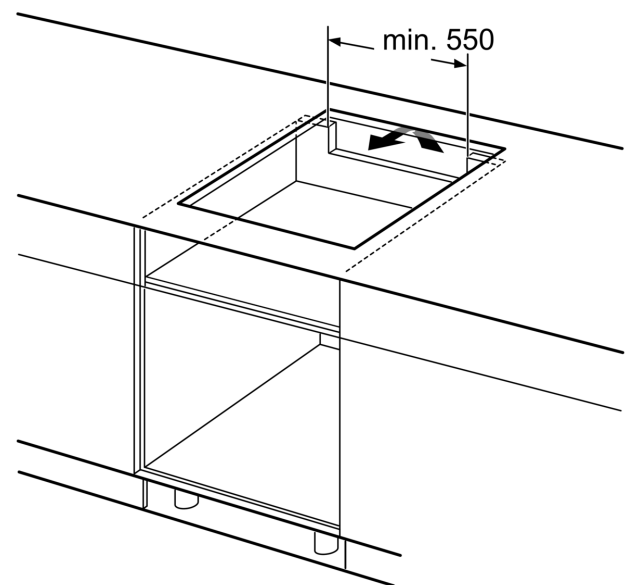

#### Inštalácia

- rozmery spotrebiča (V x Š x H): 51 x 802 x 522 mm
- rozmery pre vstavanie (V x Š x H): 51 x 750 x 490 - 500 mm
- min. hrúbka pracovnej dosky: 16 mm
- príkon: 7.4 kW
- PowerManagement: v prípade potreby obmedzí maximálny výkon (závisí na poistkovej ochrane elektrickej inštalácie)

**Séria 6, Indukčná varná doska, 80 cm, Čierna, inštalácia na pracovnú dosku bez rámečka PVW831HB1E**

Rozmery v mm

Rozmery v mm

- A:** Min. vzdialenosť od výrezu varného panela k stene
- B:** Vzdialenosť medzi povrchom pracovnej dosky a hornou hranou prednej časti rúry musí byť 30 mm

Pozri priestorové požiadavky rúry

Pracovná doska, do ktorej sa varný panel inštaluje, musí vydržať záťaž asi 60 kg. V prípade potreby je nutné použiť zodpovedajúcu spodnú konštrukciu

C	D	E
585-600	50	≥ 35
> 600	≥ 50	≥ 50

**A:** Hĺbka zapustenia

① Je potrebné počítať s vetracou štrbinou

rozmery v mm

Rozmery v mm

①  
Je potrebné počítať  
s vetracou štrbinou.

Rozmery v mm