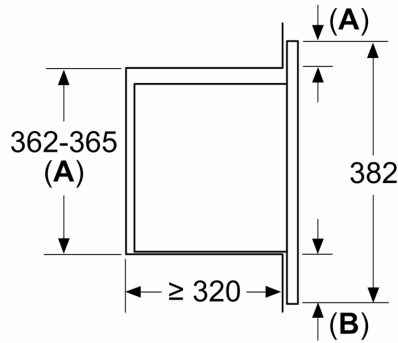

Séria 2, Zabudovateľná mikrovlnná rúra, Nerez BFL623MS3

rozmery v mm
montáž mikrovlnnej rúry 20 l
do nástennej skrinky