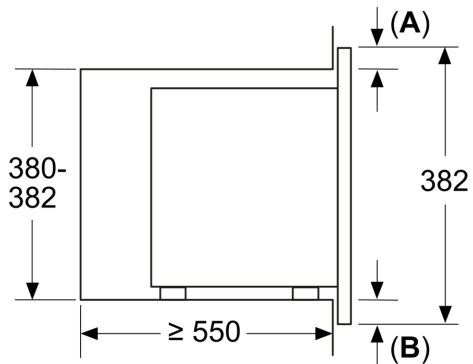

A: presah hore:
výklenok 362: 6 mm
výklenok 365: 3 mm
B: presah dole: 14 mm

rozmery v mm
montáž mikrovlnnej rúry 20 l do vysokej skrinky