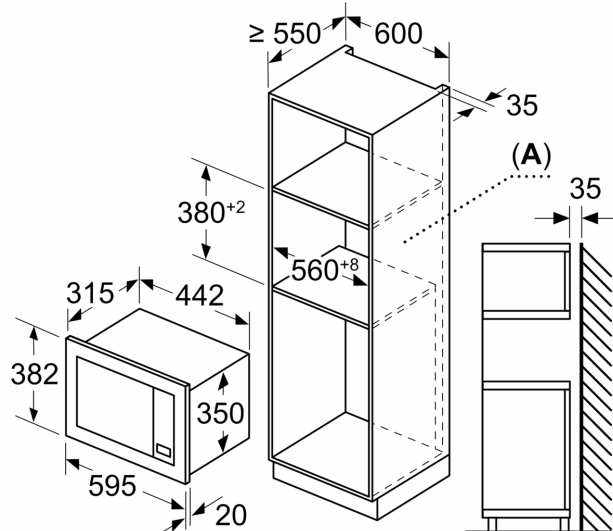

### Rozmery a technické informácie

- rozmery spotrebiča (V x Š x H): 382 mm x 595 mm x 335 mm
- rozmery niky (V x Š x H): 362 mm - 365 mm x 560 mm - 568 mm x 320 mm
- "Rozmery potrebné pre zabudovanie nájdete v inštalračných materiáloch."

## Séria 2, Zabudovateľná mikrovlnná rúra, Nerez BFL623MS3

rozmery v mm  
montáž mikrovlnnej rúry 20 l  
do nástennej skrinky

**A:** presah hore:  
výklenok 362: 6 mm  
výklenok 365: 3 mm  
**B:** presah dole: 14 mm

rozmery v mm  
montáž mikrovlnnej rúry 20 l do vysokej skrinky

**A:** presah hore: 1 mm  
**B:** presah dole: 1 mm

rozmery v mm

**A:** Zadná stena voľná

rozmery v mm

**A:** Zadná stena voľná