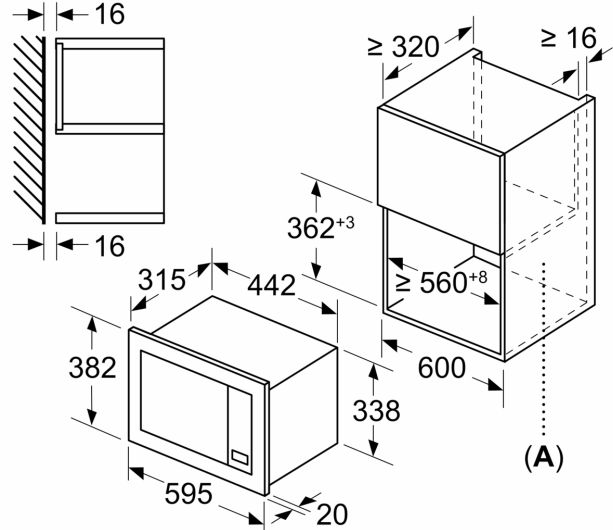

### Technické informácie

- dĺžka napájacieho kábla: 130 cm
- celkový príkon elektro: 1.27 kW
- napätie: 220 - 230 V
- vstavaný spotrebič do skrine o šírke 60 cm s hĺbkou min. 30 cm, pre zabudovanie do vysokej skrine

### Rozmery a technické informácie

- rozmery spotrebiča (V x Š x H): 382 mm x 595 mm x 335 mm
- rozmery niky (V x Š x H): 362 mm - 365 mm x 560 mm - 568 mm x 320 mm
- "Rozmery potrebné pre zabudovanie nájdete v inštalračných materiáloch."

## Séria 2, Zabudovateľná mikrovlnná rúra, Nerez BFL623MS3

rozmery v mm  
montáž mikrovlnnej rúry 20 l  
do nástennej skrinky

**A:** presah hore:  
výklenok 362: 6 mm  
výklenok 365: 3 mm  
**B:** presah dole: 14 mm

rozmery v mm  
montáž mikrovlnnej rúry 20 l do vysokej skrinky

**A:** presah hore: 1 mm  
**B:** presah dole: 1 mm

rozmery v mm

**A:** Zadná stena voľná

rozmery v mm

**A:** Zadná stena voľná