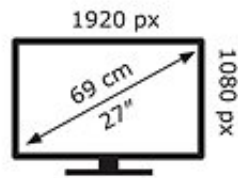

Lenovo

TIO Flex 27i(A22270FT0)

24 kWh/1000h

2019/2013