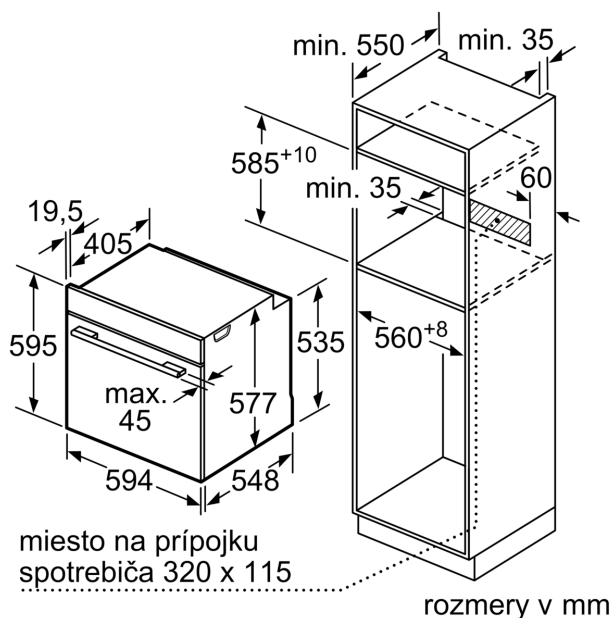

#### Technické informácie

- dĺžka napájacieho kábla: 120 cm
- napätie: 220 - 240 V
- celkový príkon elektro: 3.6 kW
- trieda spotreby energie (podľa normy EU 65/2014): A+
- spotreba energie na cyklus pri konvenčnom ohreve: 0.87 kWh (na stupnici triedy energetickej účinnosti od A+++ do D) spotreba energie na cyklus v režime cirkulácie vzduchu: 0.69 kWh
- počet priestorov na pečenie: 1 zdroj tepla: elektrina objem priestoru na pečenie: 71 l

#### Rozmery a technické informácie

- rozmery spotrebica (V x Š x H): 595 mm x 594 mm x 548 mm
- rozmery niky (V x Š x H): 585 mm - 595 mm x 560 mm - 568 mm x 550 mm
- "Rozmery potrebné pre zabudovanie nájdete v inštaláčnych materiáloch."

## Séria 8, Zabudovateľná rúra na pečenie, 60 x 60 cm, Biela HBG7341W1

Montáž dvoch spotrebičov nad sebou  
Výmena vzduchu

A: Otvor na prívod vzduchu  $\geq 200 \text{ cm}^2$

rozmery v mm

Pokiaľ je spotrebič zabudovaný pod varným panelom, musí byť dodržaná nasledujúca hrúbka pracovnej dosky (príp. vrátane nosnej konštrukcie).