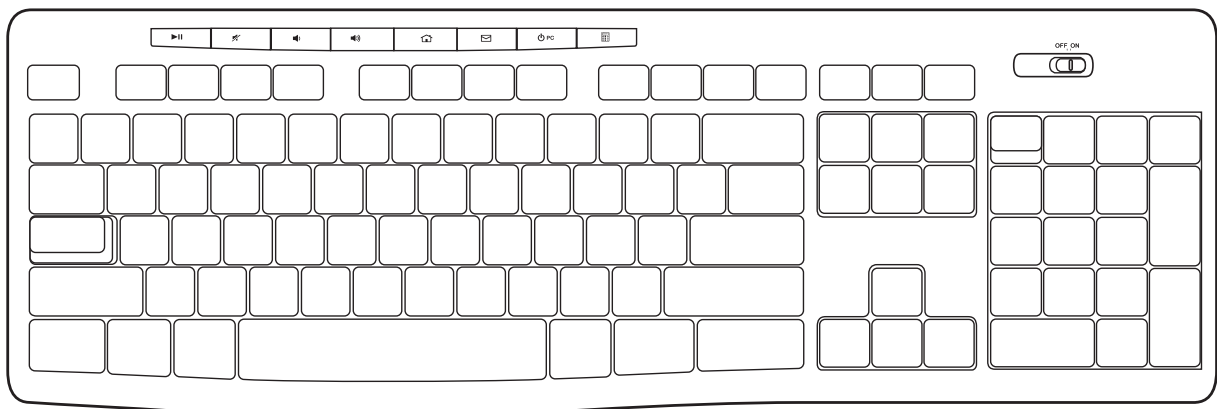

키보드 기능

바로 가기 키			
▶||	재생 / 일시 정지	🔇	음소거
🔊)	볼륨 줄이기	🔊))	볼륨 높이기
🏠	인터넷 홈페이지로 이동	✉	이메일 응용 프로그램 시작
🔌PC	PC를 대기 모드로 설정	🧮	계산기 실행