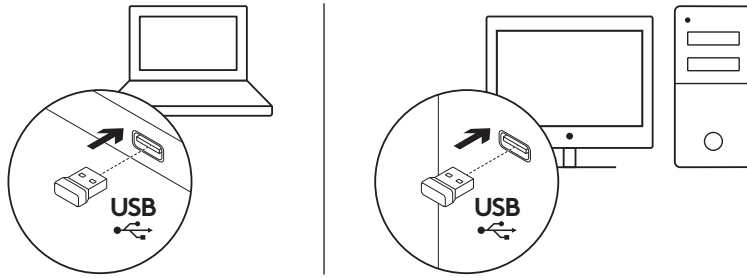

連線鍵盤與滑鼠

www.logitech.com/support/mk270

1