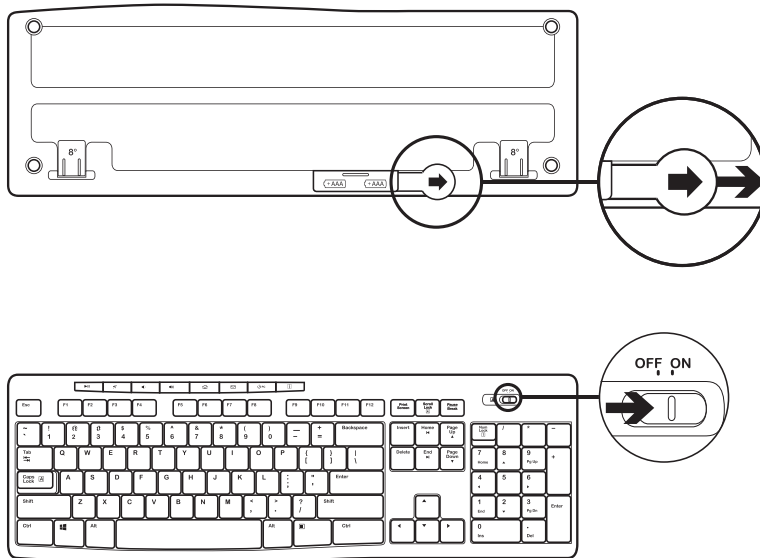

包裝內容

1. 羅技 K270 鍵盤
2. 羅技 M185 滑鼠
3. 2 個 4 號 AAA 電池
4. 1 個 3 號 AA 電池
5. USB 超小型接收器
6. 使用者文件

連線鍵盤與滑鼠

www.logitech.com/support/mk270

1

2

3