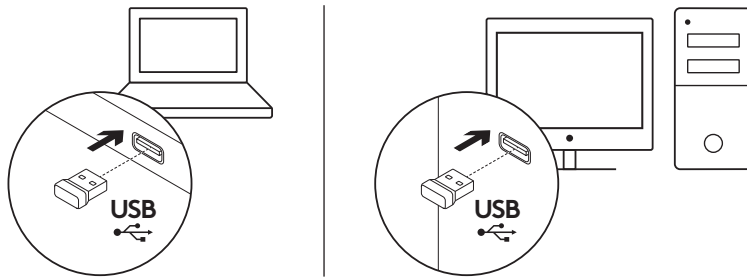

连接键盘和鼠标

www.logitech.com/support/mk270

1