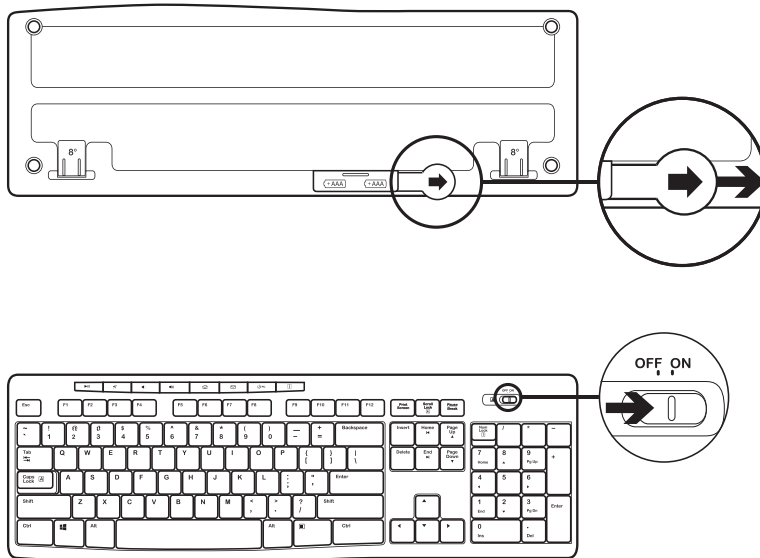

내용물

1. 로지텍 K270 키보드
2. 로지텍 M185 마우스
3. AAA 배터리 2개
4. AA 배터리 1개
5. USB 나노 수신기
6. 사용 설명서

키보드 및 마우스 연결

www.logitech.com/support/mk270

1

2

3