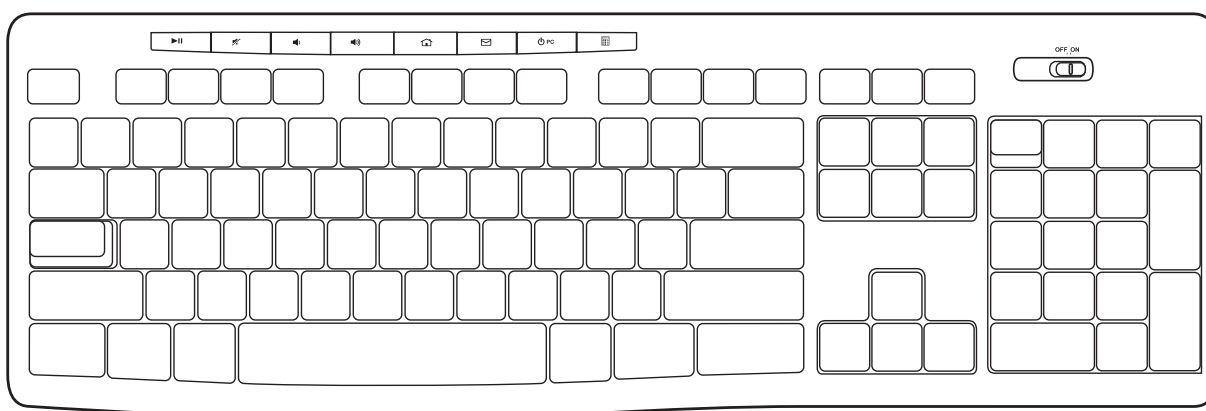

鍵盤功能

快捷鍵			
	播放/暫停		音量靜音
	音量減小		音量增大
	前往網際網路首頁		啓動電子郵件應用程式
	將 PC 置入待命模式		啓動小算盤