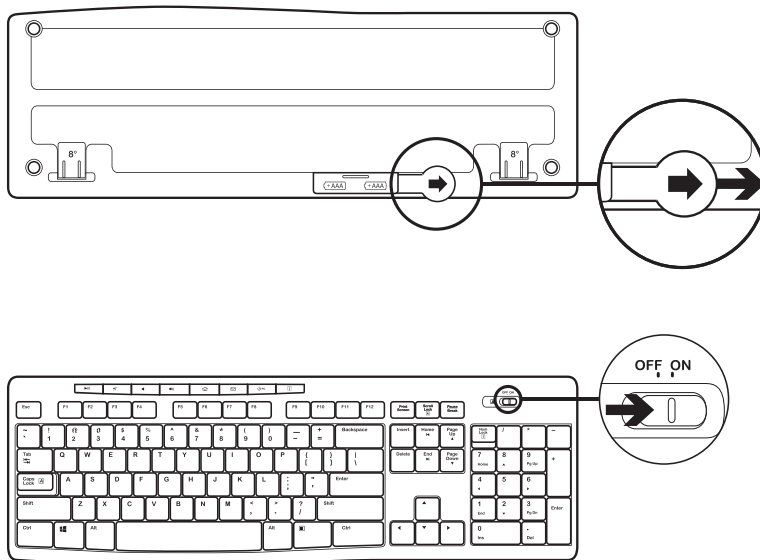

包装内容

1. 罗技 K270 键盘
2. 罗技 M185 鼠标
3. 2 节 AAA 电池
4. 1 节 AA 电池
5. USB 微型 接收器
6. 用户文档

连接键盘和鼠标

www.logitech.com/support/mk270

1

2

3