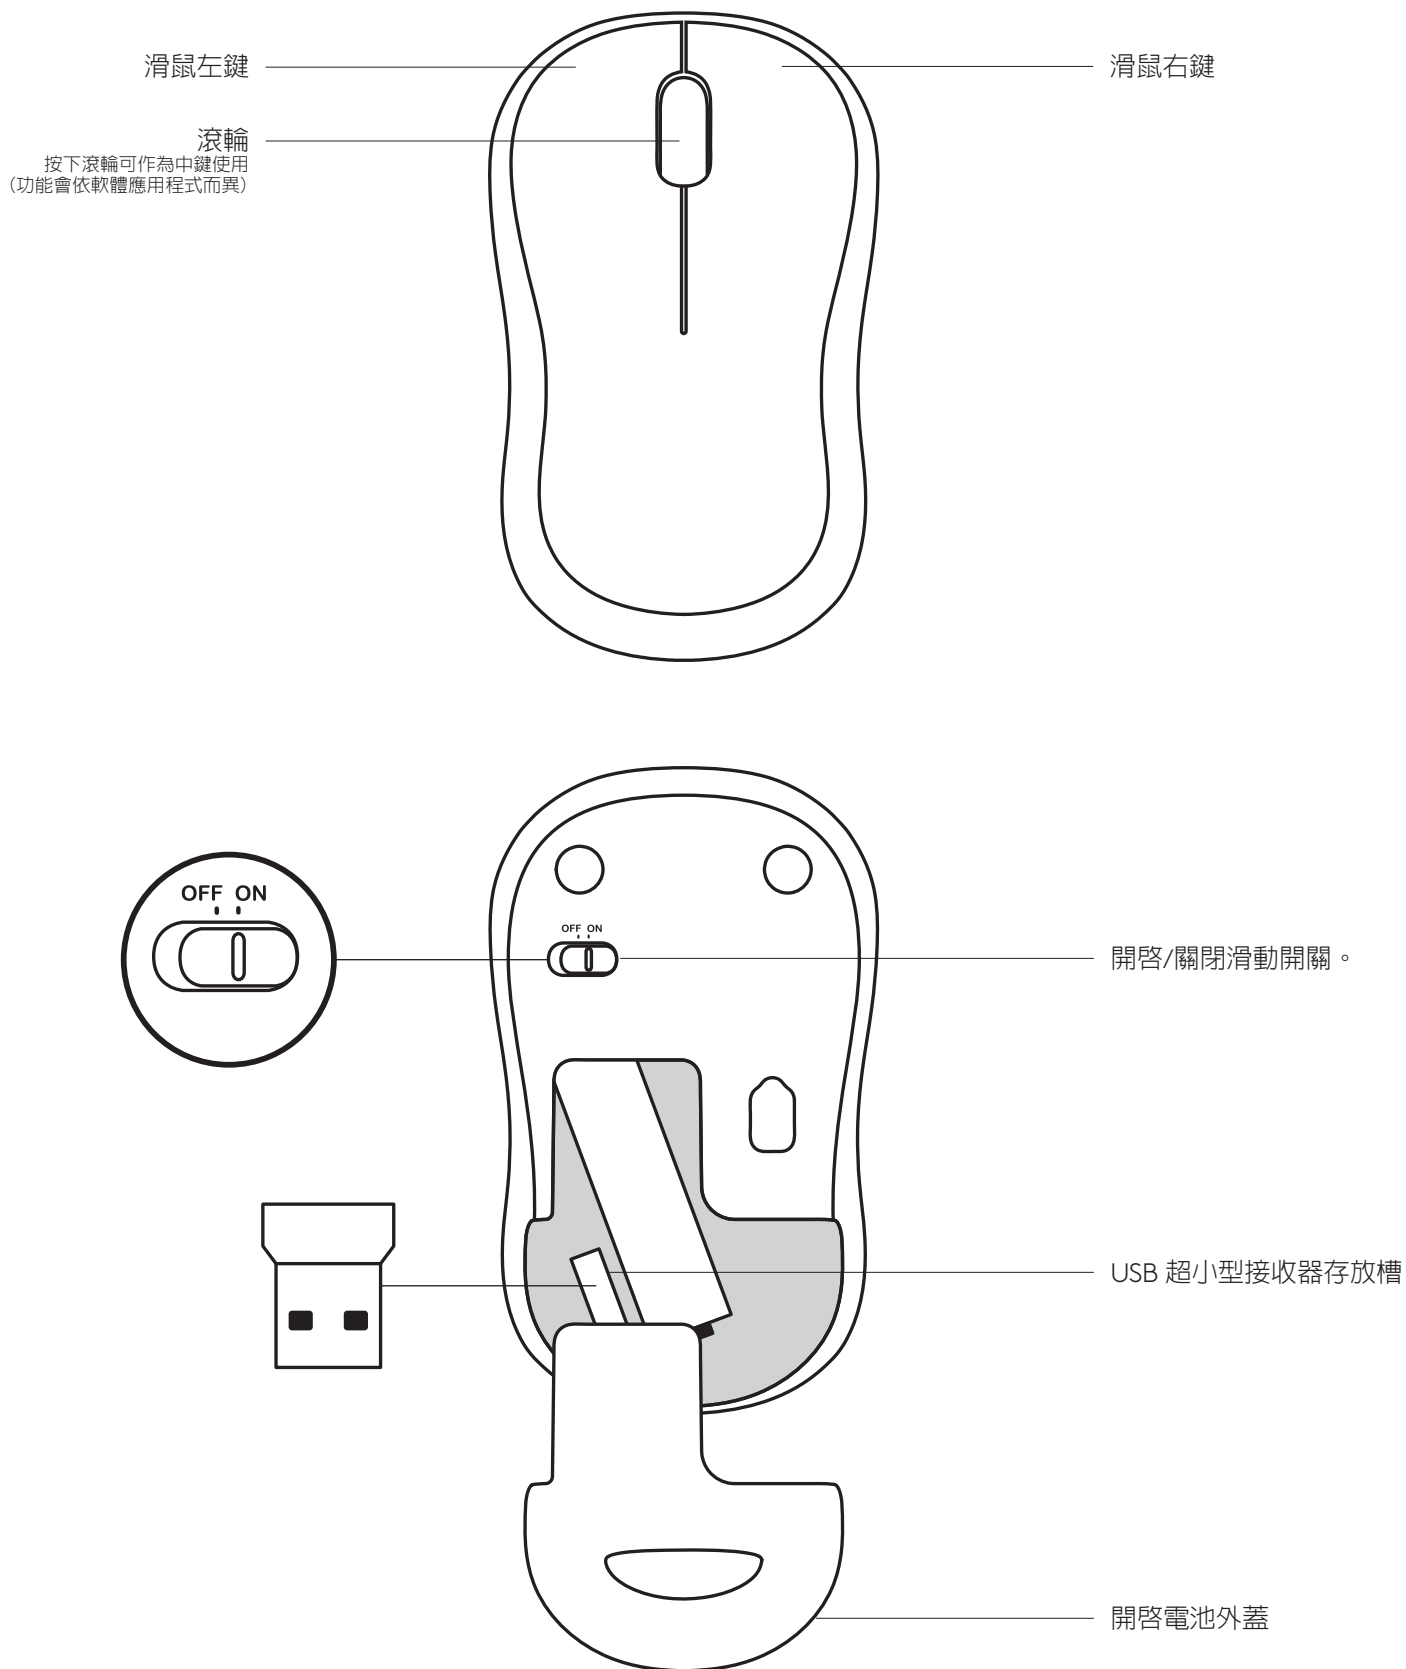

瞭解您的產品

滑鼠功能