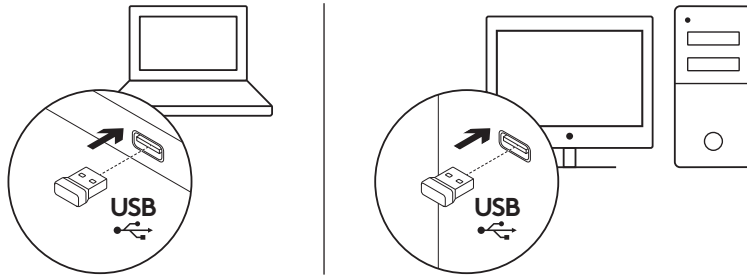

키보드 및 마우스 연결

www.logitech.com/support/mk270

1