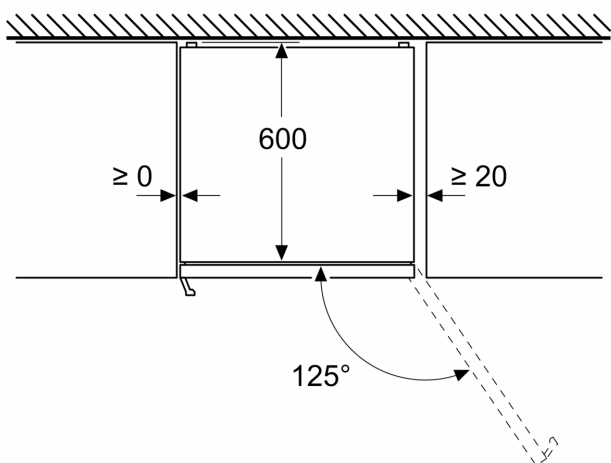

Rozmery

- rozmery prístroja (V x Š x H) : 203.0 cm x 60.0 cm x 66.5 cm

Technické informácie

- záves dverí vpravo, voliteľný
- výškovo nastaviteľné nožičky vpredu, kolieska vzadu

- napätie: 220 - 240 V
- klimatická trieda: SN-T
- dĺžka prírodného kábla: 210 cm

Všeobecné informácie

Životné prostredie a bezpečnosť

Inštalácia / Montáž

iQ500, Voľne stojaca chladnička s mrazničkou dole, 203 x 60 cm, Nerez (s povrchom proti odtlačkom prstov) KG39NAIAT

Rozmerové výkresy

Rozmery v mm

Rozmery v mm

Rozmery v mm

Rozmery v mm