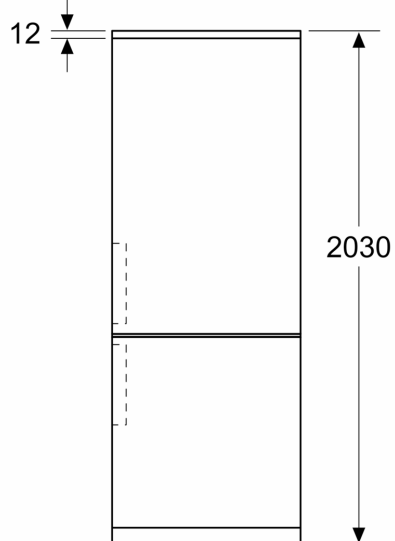

Výbava

Technické údaje

Trieda energetickej účinnosti:	A
Priemerná ročná spotreba energie v kilowatthodinách za rok (kWh/a):	104 kWh/ročne
Súčet objemu mraziacich oddielov:	103 l
Súčet objemu chladiacich oddielov:	260 l
Emisia hluku šíreného vzduchom:	29 dB(A) re 1 pW
Trieda emisií hluku šíreného vzduchom:	A
Typ inštalácie:	Voľne stojící
dekoračný rám/doska:	Not possible
výška:	2030 mm
Šírka:	600 mm
Hĺbka:	665 mm
Váha:	99.4 kg
Prúd:	10 A
Záves dverí:	vpravo, voliteľný
Nominálne napätie:	220-240 V
frekvencia:	50 Hz
Dĺžka prívodného kábla:	210.0 cm
počet kompresorov:	1
počet nezávislých chladiacich okruhov:	2
vnútorný ventilátor – mraziaca časť:	Nie
voliteľný záves dverí:	Áno
počet výškovo nastaviteľných odkladacích plôch v chladiacej časti (ks):	3
priehradky na fľaše:	Áno
Konštrukcia:	Voľne stojaca

Rozmery

- rozmery prístroja (V x Š x H) : 203.0 cm x 60.0 cm x 66.5 cm

Technické informácie

- záves dverí vpravo, voliteľný
- výškovo nastaviteľné nožičky vpredu, kolieska vzadu

- napätie: 220 - 240 V
- klimatická trieda: SN-T
- dĺžka prírodného kábla: 210 cm

Všeobecné informácie

Životné prostredie a bezpečnosť

Inštalácia / Montáž

iQ500, Voľne stojaca chladnička s mrazničkou dole, 203 x 60 cm, Nerez (s povrchom proti odtlačkom prstov) KG39NAIAT

Rozmerové výkresy

Rozmery v mm

Rozmery v mm

Rozmery v mm

Rozmery v mm