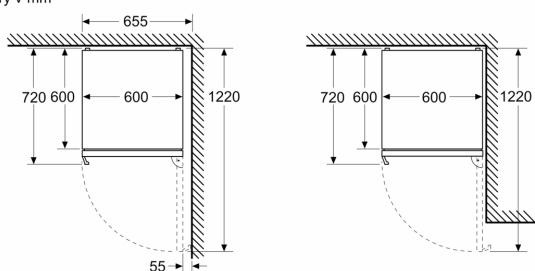

Rozmery

- rozmery prístroja (V x Š x H) : 203.0 cm x 60.0 cm x 66.5 cm

Technické informácie

- záves dverí vpravo, voliteľný
- výškovo nastaviteľné nožičky vpredu, kolieska vzadu

- napätie: 220 - 240 V
- klimatická trieda: SN-T
- dĺžka prírodného kábla: 210 cm

Všeobecné informácie

Životné prostredie a bezpečnosť

Inštalácia / Montáž

iQ500, Voľne stojaca chladnička s mrazničkou dole, 203 x 60 cm, Nerez (s povrchom proti odtlačkom prstov) KG39NAIAT

Rozmerové výkresy

Rozmery v mm

Rozmery v mm

Rozmery v mm

Rozmery v mm