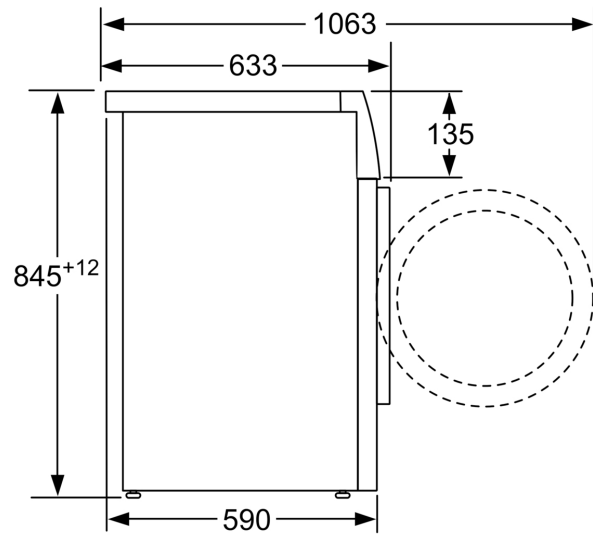

- otváranie dverí 171°
- kovový háčik zatvárania dvierok
- komfortné zatváranie

Technické informácie

- možnosť zasunutia pod pracovnú dosku vo výške 85 cm
- rozmery (V x Š): 84.5 cm x 59.8 cm
- hĺbka spotrebiča: 59.0 cm
- hĺbka spotrebiča vr. dvierok: 63.3 cm
- hĺbka spotrebiča s otvorenými dvierkami: 106.3 cm

**Séria 4, Spredu plnená práčka, 9 kg,
1400 otáčok za minútu
WAN28293BY**

rozmery v mm

rozmery v mm