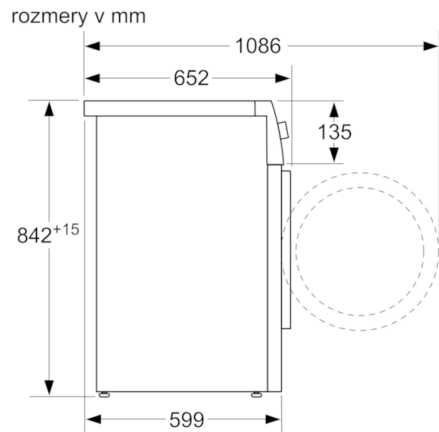

Technické informácie

- možnosť podstavby pri výške niky 85 cm
- rozmery (V x Š x H): 84,2 cm x 59,8 cm x 59,9 cm
- rozmery (V x Š): 84,2 cm x 59,8 cm
- hĺbka spotrebiča: 59,9 cm
- hĺbka spotrebiča vr. dvierok: 65,2 cm
- hĺbka spotrebiča s otvorenými dvierkami: 108,6 cm
- technológia tepelného čerpadla s chladivom R290 šetrným k životnému prostrediu

**Serie | 8, Sušička bielizne s tepelným
čerpadlom, 9 kg
WTX87KH0BY**

rozmery v mm

rozmery v mm

rozmery v mm