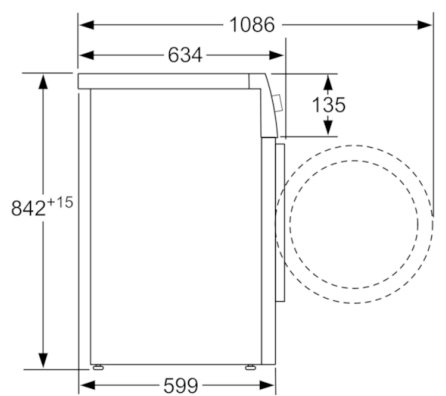

Technické informácie

- možnosť podstavby pri výške niky 85 cm
- rozmery (V x Š x H): 84,2 cm x 59,8 cm x 59,9 cm
- rozmery (V x Š): 84,2 cm x 59,8 cm
- hĺbka spotrebiča: 59,9 cm
- hĺbka spotrebiča vr. dvierok: 65,2 cm
- hĺbka spotrebiča s otvorenými dvierkami: 108,6 cm
- technológia tepelného čerpadla s chladivom R290 šetrným k životnému prostrediu

**Serie | 8, Sušička bielizne s tepelným
čerpadlom, 9 kg
WTX87KH0BY**

rozmery v mm

rozmery v mm

rozmery v mm