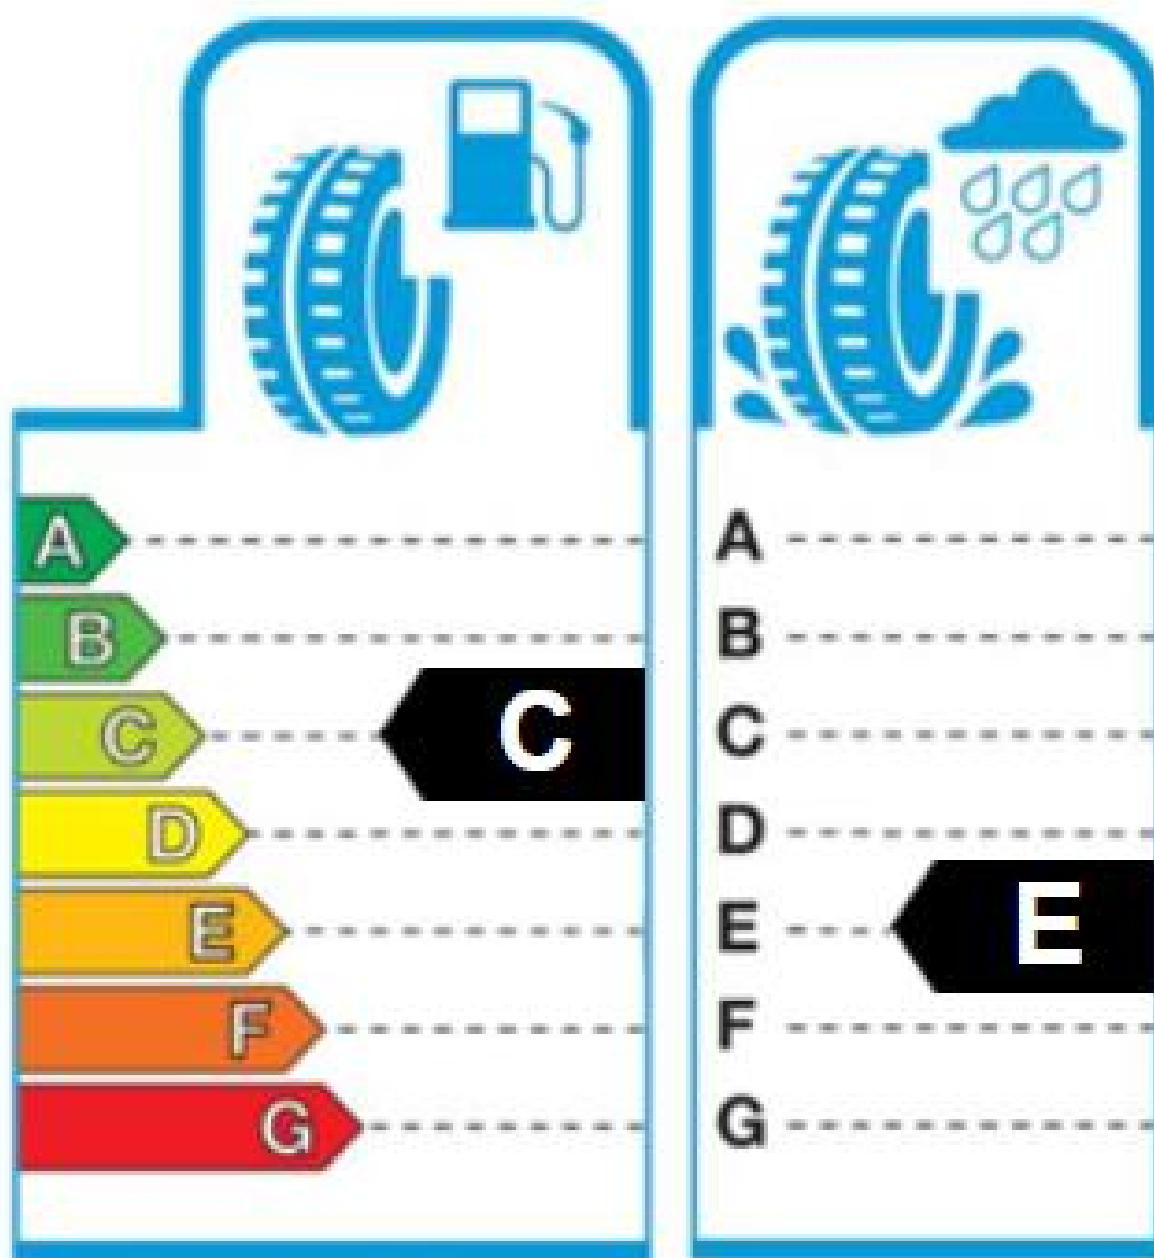

Trieda úspory paliva

Trieda priľnavosti na mokrom porchu

Úroveň hluku: