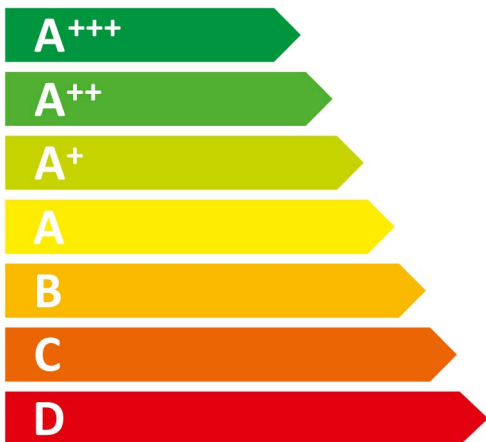

ENERG

енергия · ενεργεια

Y

IJA

IE

IA

BOSCH

WTW87467CS

A+++

ENERGIA · ЕНЕРГИЯ · ΕΝΕΡΓΕΙΑ
ENERGIJA · ENERGY · ENERGIE
ENERGI

159,0

kWh/annum

135
min/cycle*

7,0
kg

64
dB

ABCDEFG