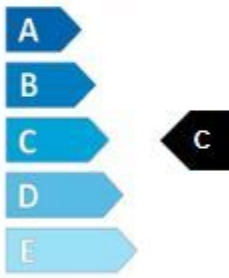

ENERG

BARUM

39606

185/80 R14 C 102Q

C2

2020/740