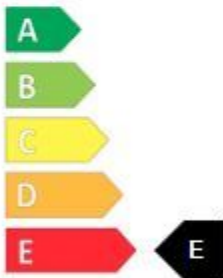

ENERG

BARUM

39606

185/80 R14 C 102Q

C2

2020/740