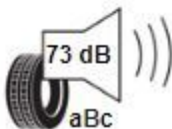

ENERG

BARUM

39606

185/80 R14 C 102Q

C2

2020/740