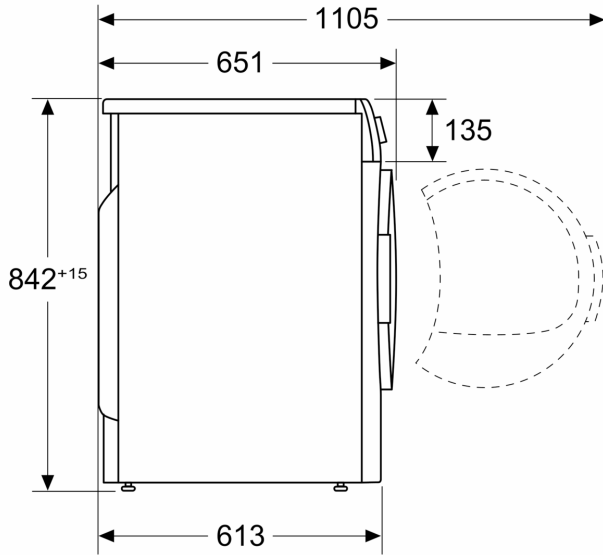

**Séria 8, Sušička bielizne s tepelným
čerpadlom, 9 kg
WQB245B1BY**

Rozmery v mm