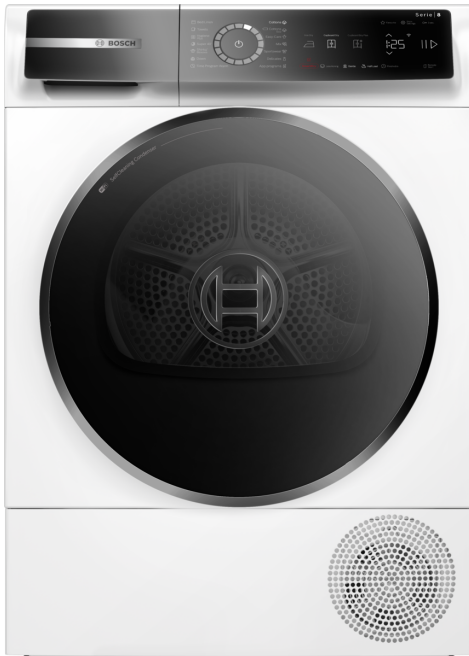

**Séria 8, Sušička bielizne s tepelným čerpadlom, 9 kg WQB245B1BY**

**A+++**

**Nadmieru schopná sušička bielizne s tepelným čerpadlom s funkciou Smart Dry poháňaná technológiou Home Connect. Šetrí energiu vďaka energetickej triede A+++ a samočistiacemu kondenzátoru. Navyše chráni vaše oblečenie pomocou funkcie Auto Dry.**