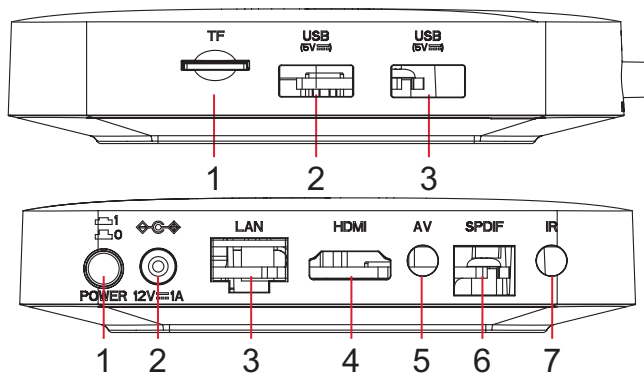

THA100

- Android TV box certifikovaný spoločnosťou Google
- Pohodlný zoznam a navigácia v obsahu a aplikáciách, počnúc odporúčaným obsahom Android TV
- Rozlíšenie videa až 4K UHD (3840 x 2160 pixelov)
- Štvorjadrový 1,8 GHz Cortex-A53
- Používateľsky príjemné a ľahko ovládateľné rozhranie
- Jednoduché pripojenie na internet prostredníctvom zabudovanej siete Wi-Fi alebo LAN
- Pohodlné diaľkové ovládanie pomocou Bluetooth a hlasového ovládania
- Asistent Google umožňuje rýchlo nájsť najnovší filmový trhák a ďalšie položky¹
- Zabudovaná funkcia Chromecast na streamovanie filmov v rozlíšení HD z mobilného telefónu na obrazovku TV
- Streamovanie videa z internetu
- Jednoduché prevzatie a inštalácia aplikácií z obchodu Play Store vďaka individuálnemu usporiadaniu²
- Prístup k aplikáciám, hrám, streamovacím službám a ďalším položkám pomocou služby Google Play²
- Podpora Dolby® Digital a Dolby® Digital Plus³
- Pripojenie k iným zariadeniam a zdieľanie údajov cez rozhranie Bluetooth
- Zdieľanie digitálnych médií na rôznych multimediálnych zariadeniach
- 1x USB 2.0 + 1x USB 3.0 porty na prehrávanie
- Aktualizácie softvéru cez internet a externé USB zariadenia
- Podpora MPEG-4, H.264/AVC, H.265/HEVC (4K Ultra HD)
- Podpora vysokého dynamického rozsahu s HDR
- Podpora HTML5
- Pripojenia: HDMI, AV, 1x USB 2.0, 1x USB 3.0, LAN, port IR extenzéria, napájací adaptér 12V/1 A DC, Wi-Fi, Bluetooth

Bočný panel

1. Zásuvka na kartu TF
2. Port USB 3.0
3. Port USB 2.0

Zadný panel

1. Tlačidlo napájania
2. Sieťový adaptér
3. Internet
4. HDMI /TV
5. Výstup zvuku/obrazu
6. S/PDIF (optický)
7. Infračervená šošovka (voliteľná)

Video dekodér

Pomer strán: 16:9, automatický/
režim celej obrazovky
Rozlíšenie videa: 2160p, 1080p,
720p, 4Kp60 10-bit H.265, 4Kp60
VP9 Profíle 2, 4Kp30 H.264

Audio dekodér

Dekódovanie zvuku: Dolby®
Digital/ Dolby® Digital
Plus*, MPEG-1 layer1/2
Režim zvuku: Mono, L/R, Stereo

Systém a pamäť

Verzia systému Android: 10
Čipová súprava: Amlogic S905X2
CPU: Štvorjadrový Amlogic
S905X2 ARM Cortex-A53, 1,8 GHz

GPU: Štvorjadrový ARM
Mali-G31@1800 MHz
SDRAM: DDR4: 2 GB
Flash: eMMC: 8 GB

Konektory

HDMI
Ethernet
Porty 1x USB 2.0 + 1x USB 3.0
Port Micro SD
S/PDIF (optický)
AV
IR
Vstup jednosmerného
prúdu (DC IN) (12 V, 1 A)

Všeobecné údaje

Wi-Fi: IEEE 802.11b/g/n, 2,4
GHz/IEEE 802.11a/n/ac, 5 GHz
Bluetooth: 4.2
Napájanie: 100 – 240
V AC, 50/60 Hz
Vstupné napätie: DC 12 V, 1 A
Spotreba energie pri
prevádzke: 7 W (max.)
Rozsah prevádzkovej
teploty: 0 °C ~ +40 °C
Teplota uskladnenia:
-10 °C ~ +70 °C
Rozmery (Š x H x V) v
mm: 110 x 110 x 22
Hmotnosť: 170 g

Obsah balenia

TV prijímač so systémom Android
Diaľkové ovládanie s
hlasovým vyhľadávaním ☐
Sieťový adaptér 12V/1A
Kábel HDMI
2 x AAA batérie
Pokyny k inštalácii

EAN THA100: 9120072371516
PCB: 10 pcs

SERVICE CENTER	
AT	support_at@thomsonstb.net 0820 400 044 € 0,12/Min, österr, Festnetz
DE	support_de@thomsonstb.net 0180 599 96 25 € 0,14/Min, deutsches Festnetz € 0,42/Min, max, Mobilfunknetz
IT	support_it@thomsonstb.net 199 416 006 Da rete fissa: € 0,18 cent. al min. Da rete mobile: € 0,49 cent. al min. 15,6 € cent. scatto alla risposta
BG	support_bg@thomsonstb.net +359 32 634451
DK	support_dk@thomsonstb.net
NL	support_nl@thomsonstb.net
PL	support_pl@thomsonstb.net 801 702 027
CEE	support_hu@thomsonstb.net +36 1 445-26-10
FR	support_fr@thomsonstb.net
UA	support_ua@thomsonstb.net +380 (44) 238 61 50