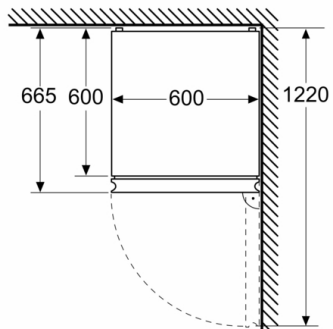

Séria 4, Voľne stojaca chladnička s mrazničkou dole, 203 x 60 cm, Biela KGN392WCF

Rozmery v mm