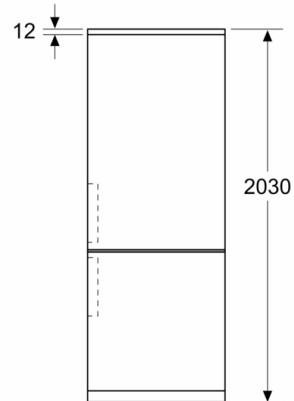

Emisia hluku šíreného vzduchom: 35 dB(A) re 1 pW

Trieda emisií hluku šíreného vzduchom: B

Konštrukcia: Voľne stojace

dekoračný rám/doska: Not possible

výška: 2030 mm

šírka: 600 mm

hĺbka: 665 mm

Hmotnosť netto: 73,7 kg

Rozmery

- rozmery prístroja (V x Š x H) : 203.0 cm x 60.0 cm x 66.5 cm

Technické informácie

- záves dverí vpravo, voliteľný
- výškovo nastaviteľné nožičky vpred, kolieska vzadu
- napätie: 220 - 240 V

Príslušenstvo

Inštalácia / Montáž

Všeobecné informácie

- Vysoko lesklá zadná stena se systémom multiAirflow
- objem **** mraziacej časti: 103 l
- mraziaca kapacita: 10 kg za 24 hod.
- doba skladovania pri poruche: 15 hod.

Séria 4, Voľne stojaca chladnička s mrazničkou dole, 203 x 60 cm, Biela KGN392WCF

Rozmery v mm

Rozmery v mm

Rozmery v mm