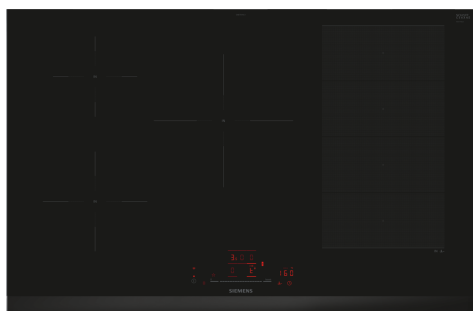

iQ700, Indukčná varná doska, 80 cm, Čierna, inštalácia na pracovnú dosku s rámčekom EX875HVC1E

Zvláštne príslušenstvo

HZ390011 Nerezový pekáč, HZ390012 Nástavec pre varenie v pare do HZ390011, HZ390090 Wok panvica s mriežkou a pokrievkou, HZ390210 Panvica pre senzory pečenia (Ø 15cm), HZ390220 Panvica pre senzory pečenia (Ø 19 cm), HZ390230 Panvica pre senzory pečenia (Ø 21cm), HZ390512 Teppan Yaki gril, veľký, HZ390522 Grilovací plát, HZ394301 Spojovacia lišta, HZ9ES100 Varic na espresso, HZ9FE280 Panvica na pečenie Ø 18 / 28 cm, HZ9FF010 Kuchynský riad pre varné zóny flex, HZ9FF030 Kuchynský riad pre varné zóny flex, 3 ks, HZ9FF040 Kuchynský riad pre varné zóny flex, 4 ks, HZ9SE030 Sada riadu, HZ9SE040 4 dielna sada riadu, HZ9SE060 6 dielna sada riadu, HZ9TY010 Teppan Yaki

Inteligentná varná doska flexInduction - pre väčšiu flexibilitu pri varení a nekonečné možnosti pripojenia cez Home Connect.

- ✓ flexInduction – inteligentná varná plocha, ktorá sa dokonale prispôsobí vášmu riadu.
- ✓ touchSlider – umožňuje ovládať úroveň výkonu jedným dotykcom.
- ✓ Home Connect – spravte zo svojej varnej dosky súčasť inteligentnej kuchyne.
- ✓ fryingSensor Pro – bezstarostné varenie bez obáv z pripáleného jedla.
- ✓ Inteligentné varné zóny flexZones – automatické nastavenie varnej zóny pre maximálnu flexibilitu.

Výbava

Technické údaje

Druh spotrebiča: ..... Varná doska s ovládaním
Typ inštalácie: ..... Vestavné
Druh ohrevu: ..... Elektřina
Počet varných zón: 5
Požadovaná veľkosť otvoru pre inštaláciu (v x š x h): 51 x 750-780 x 490-500 mm
Šírka: ..... 812 mm
Rozmery výrobku: ..... 51 x 812 x 520 mm
rozmery zabaleného spotrebiča: ..... 130 x 950 x 600 mm
Váha: ..... 13.5 kg
hmotnosť brutto: ..... 17.2 kg
ukazovateľ zvýšného tepla: ..... Separátne
umiestnenie ovládacieho panelu: ..... vpredu
základný materiál povrchu: ..... sklokeramika
materiál povrchu: ..... Čierna, alu, kefovany
Dĺžka prírodného kábla: ..... 100.0 cm
EAN: 4242003935637
Nominálne napätie: ..... 220-240 V
frekvencia: ..... 50; 60 Hz