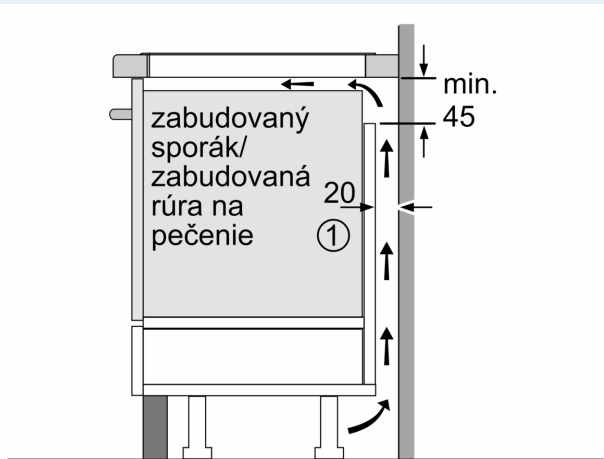

Výbava

Technické údaje

Druh spotrebiča: Varná doska s ovládaním
 Typ inštalácie: Vestavné
 Druh ohrevu: Elektřina
 Počet varných zón: 5
 Požadovaná veľkosť otvoru pre inštaláciu (v x š x h): 51 x 750-780 x 490-500 mm
 Šírka: 812 mm
 Rozmery výrobku: 51 x 812 x 520 mm
 rozmery zabaleného spotrebiča: 130 x 950 x 600 mm
 Váha: 13.5 kg
 hmotnosť brutto: 17.2 kg
 ukazovateľ zvýšného tepla: Separátne
 umiestnenie ovládacieho panelu: vpredu
 základný materiál povrchu: sklokeramika
 materiál povrchu: Čierna, alu, kefovany
 Dĺžka prírodného kábla: 100.0 cm
 EAN: 4242003935637
 Nominálne napätie: 220-240 V
 frekvencia: 50; 60 Hz

Inštalácia

- rozmery spotrebiča (V x Š x H): 51 x 812 x 520 mm
- rozmery pre vstavenie (V x Š x H): 51 x 750 x 490 - 500 mm
- min. hrúbka pracovnej dosky: 16 mm
- príkon: 7.4 kW
- powerManagement: v prípade potreby obmedzí maximálny výkon (závisí na poistkovej ochrane elektrickej inštalácie)

iQ700, Indukčná varná doska, 80 cm, Čierna, inštalácia na pracovnú dosku s rámčekom EX875HVC1E

Rozmerové výkresy

Rozmery v mm

- A: Min. vzdialenosť od výrezu varného panela k stene
- B: Vzdialenosť medzi povrchom pracovnej dosky a hornou hranou prednej časti rúry musí byť 30 mm

Rozmery v mm

A: Hĺbka zapustenia

- ① Je potrebné počítať s vetracou štrbinou.

Rozmerové výkresy

①
Je potrebné počítať
s vetracou štrbinou

rozmery v mm

rozmery v mm