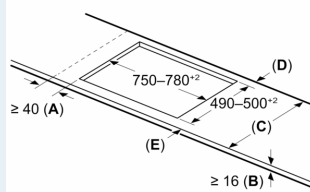

iQ700, Indukčná varná doska, 80 cm, Čierna, inštalácia na pracovnú dosku s rámčekom EX875HVC1E

Rozmerové výkresy

Rozmery v mm

- A: Min. vzdialenosť od výrezu varného panela k stene
- B: Vzdialenosť medzi povrchom pracovnej dosky a hornou hranou prednej časti rúry musí byť 30 mm

Pozri priestorové požiadavky rúry

Pracovná doska, do ktorej sa varný panel inštaluje, musí vydržať záťaž asi 60 kg. V prípade potreby je nutné použiť zodpovedajúcu spodnú konštrukciu

C	D	E
585-600	50	≥ 35
> 600	≥ 50	≥ 50

Rozmery v mm