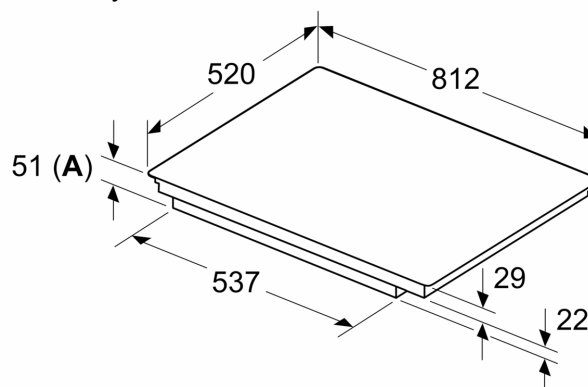

Výbava

Technické údaje

Druh spotrebiča: Varná doska s ovládaním
 Typ inštalácie: Vestavné
 Druh ohrevu: Elektřina
 Počet varných zón: 5
 Požadovaná veľkosť otvoru pre inštaláciu (v x š x h): 51 x 750-780 x 490-500 mm
 Šírka: 812 mm
 Rozmery výrobku: 51 x 812 x 520 mm
 rozmery zabaleného spotrebiča: 130 x 950 x 600 mm
 Váha: 13.5 kg
 hmotnosť brutto: 17.2 kg
 ukazovateľ zvýšného tepla: Separátne
 umiestnenie ovládacieho panelu: vpredu
 základný materiál povrchu: sklokeramika
 materiál povrchu: Čierna, alu, kefovany
 Dĺžka prírodného kábla: 100.0 cm
 EAN: 4242003935637
 Nominálne napätie: 220-240 V
 frekvencia: 50; 60 Hz

Inštalácia

- rozmery spotrebiča (V x Š x H): 51 x 812 x 520 mm
- rozmery pre vstavenie (V x Š x H): 51 x 750 x 490 - 500 mm
- min. hrúbka pracovnej dosky: 16 mm
- príkon: 7.4 kW
- powerManagement: v prípade potreby obmedzí maximálny výkon (závisí na poistkovej ochrane elektrickej inštalácie)

iQ700, Indukčná varná doska, 80 cm, Čierna, inštalácia na pracovnú dosku s rámčekom EX875HVC1E

Rozmerové výkresy

Rozmery v mm

- A: Min. vzdialenosť od výrezu varného panela k stene
- B: Vzdialenosť medzi povrchom pracovnej dosky a hornou hranou prednej časti rúry musí byť 30 mm

Rozmery v mm

A: Hĺbka zapustenia

- ① Je potrebné počítať s vetracou štrbinou.

Rozmerové výkresy

①
Je potrebné počítať
s vetracou štrbinou

rozmery v mm

rozmery v mm