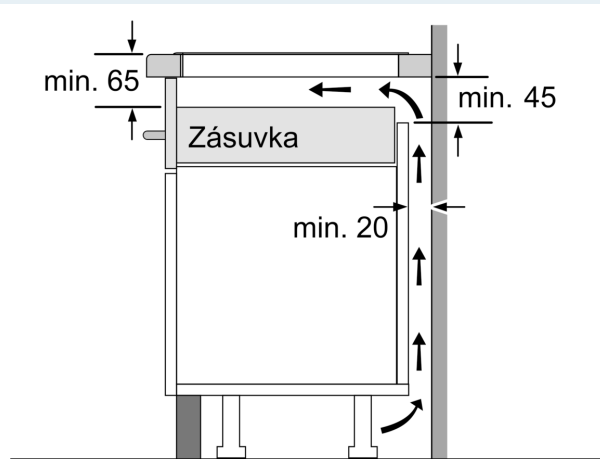

Inštalácia

- rozmery spotrebiča (V x Š x H): 51 x 812 x 520 mm
- rozmery pre vstavenie (V x Š x H): 51 x 750 x 490 - 500 mm
- min. hrúbka pracovnej dosky: 16 mm
- príkon: 7.4 kW
- powerManagement: v prípade potreby obmedzí maximálny výkon (závisí na poistkovej ochrane elektrickej inštalácie)

iQ700, Indukčná varná doska, 80 cm, Čierna, inštalácia na pracovnú dosku s rámčekom EX875HVC1E

Rozmerové výkresy

Rozmery v mm

- A: Min. vzdialenosť od výrezu varného panela k stene
- B: Vzdialenosť medzi povrchom pracovnej dosky a hornou hranou prednej časti rúry musí byť 30 mm

Pozri priestorové požiadavky rúry

Pracovná doska, do ktorej sa varný panel inštaluje, musí vydržať záťaž asi 60 kg. V prípade potreby je nutné použiť zodpovedajúcu spodnú konštrukciu

C	D	E
585-600	50	≥ 35
> 600	≥ 50	≥ 50

Rozmery v mm

A: Hĺbka zapustenia

- ① Je potrebné počítať s vetracou štrbinou.

Rozmerové výkresy

①
Je potrebné počítať
s vetracou štrbinou

rozmery v mm

rozmery v mm