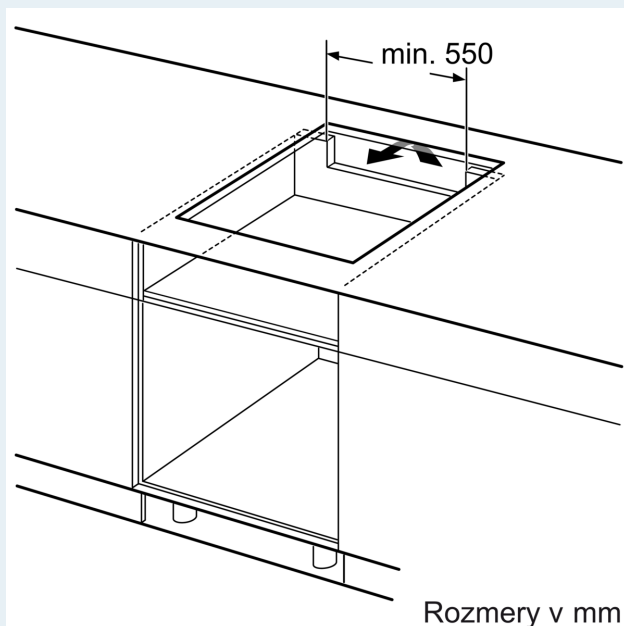

Inštalácia

- rozmery spotrebiča (V x Š x H): 51 x 812 x 520 mm
- rozmery pre vstavenie (V x Š x H): 51 x 750 x 490 - 500 mm
- min. hrúbka pracovnej dosky: 16 mm
- príkon: 7.4 kW
- powerManagement: v prípade potreby obmedzí maximálny výkon (závisí na poistkovej ochrane elektrickej inštalácie)

iQ700, Indukčná varná doska, 80 cm, Čierna, inštalácia na pracovnú dosku s rámčekom EX875HVC1E

Rozmerové výkresy

Rozmery v mm

- A: Min. vzdialenosť od výrezu varného panela k stene
- B: Vzdialenosť medzi povrchom pracovnej dosky a hornou hranou prednej časti rúry musí byť 30 mm

Pozri priestorové požiadavky rúry

Pracovná doska, do ktorej sa varný panel inštaluje, musí vydržať záťaž asi 60 kg. V prípade potreby je nutné použiť zodpovedajúcu spodnú konštrukciu

C	D	E
585-600	50	≥ 35
> 600	≥ 50	≥ 50

Rozmery v mm

A: Hĺbka zapustenia

- ① Je potrebné počítať s vetracou štrbinou.

Rozmerové výkresy

①
Je potrebné počítať
s vetracou štrbinou

rozmery v mm

rozmery v mm