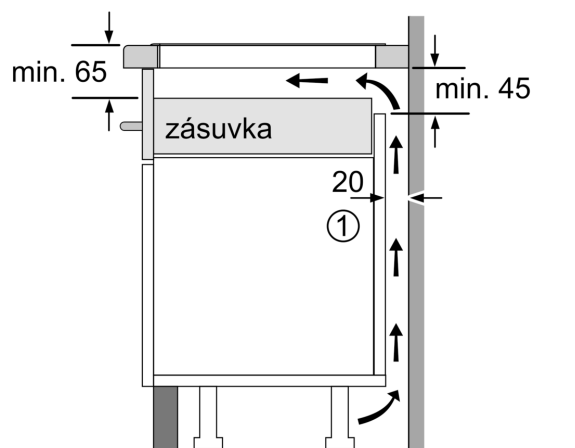

Inštalácia

- rozmery spotrebiča (V x Š x H): 51 x 812 x 520 mm
- rozmery pre vstavenie (V x Š x H): 51 x 750 x 490 - 500 mm
- min. hrúbka pracovnej dosky: 16 mm
- príkon: 7.4 kW
- powerManagement: v prípade potreby obmedzí maximálny výkon (závisí na poistkovej ochrane elektrickej inštalácie)

iQ700, Indukčná varná doska, 80 cm, Čierna, inštalácia na pracovnú dosku s rámčekom EX875HVC1E

Rozmerové výkresy

Rozmery v mm

- A: Min. vzdialenosť od výrezu varného panela k stene
- B: Vzdialenosť medzi povrchom pracovnej dosky a hornou hranou prednej časti rúry musí byť 30 mm

Pozri priestorové požiadavky rúry

Pracovná doska, do ktorej sa varný panel inštaluje, musí vydržať záťaž asi 60 kg. V prípade potreby je nutné použiť zodpovedajúcu spodnú konštrukciu

C	D	E
585-600	50	≥ 35
> 600	≥ 50	≥ 50

Rozmery v mm

A: Hĺbka zapustenia

- ① Je potrebné počítať s vetracou štrbinou.

Rozmerové výkresy

①
Je potrebné počítať
s vetracou štrbinou

rozmery v mm

rozmery v mm