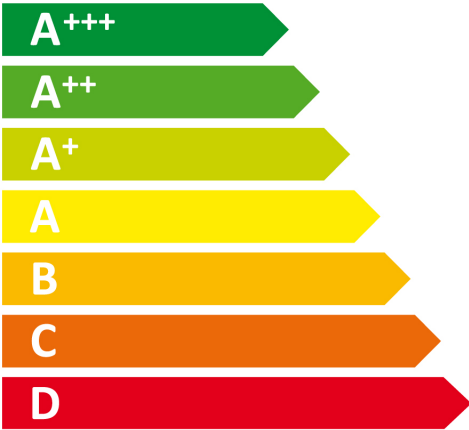

**ENERG**  
енергия · ενεργεια

| Electrolux

|| EN3454NOW

**A++**

ENERGIA · ЕНЕРГИЯ  
ΕΝΕΡΓΕΙΑ · ENERGIJA  
ENERGY · ENERGIE · ENERGI

**239**

kWh/annum

**223** L