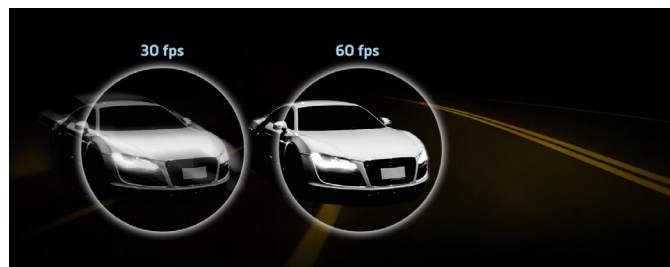

## Vysokorychlostní záznam 60 snímků/s

- Ve srovnání s běžnými 30 snímků/s umožňuje tato dvojitá hustota dat mimořádně detailní a plynulý obraz i při vysoké rychlosti.

60fps vs 30fps