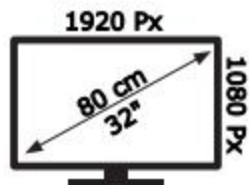

ENERGY

JVC

LT-32VF4905

32 kWh/1000h

50549963

2019/2013