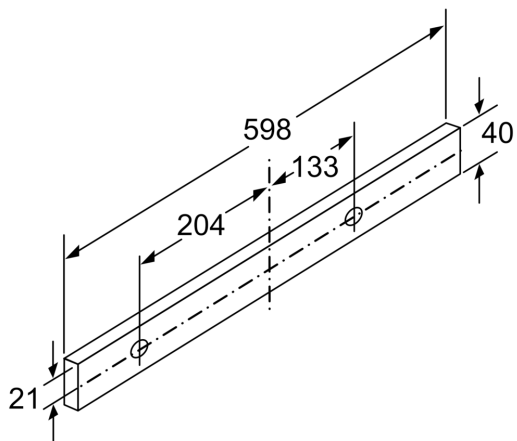

Informácie o plánovaní a inštalácii

- rozmery spotrebiča (V x Š x H): 203 x 598 x 290 mm
- rozmery pre zabudovanie (V x Š x H): 162 x 526 x 290 mm
- odťahová rúra s Ø 150 mm (Ø 120 mm súčasťou)
- dĺžka pripojovacieho káblu so zástrčkou 1.75 m
- odsávač bez madla, nutná inštalácia dekoračné lišty

* Podľa nariadenia EU - 65/2014

**Séria 2, Teleskopický odsávač pár,
60 cm, Strieborná metalíza
DFL064W53**

rozmery v mm