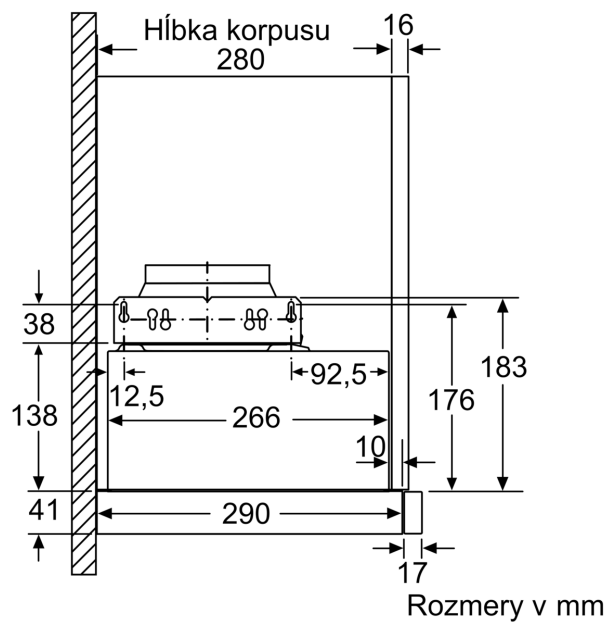

Technické údaje

typ konštrukcie: Teleskopický odsávač pár
Dĺžka prívodného kábla: 175.0 cm
Požadovaná veľkosť otvoru pre inštaláciu (v x š x h): 162mm x 526.0mm x 290mm mm
en: Minimum distance above an electric hob: 430 mm
en: Minimum distance above a gas hob: 650 mm
Hmotnosť netto: 8.1 kg
ovládanie: mechanicky
regulácia výkonových stupňov: 3-stupňová
Max. výkon odvetrávania: 388 m³/h
Max. výkon cirkulácie: 257 m³/h
počet žiaroviek (ks): 2
Hlučnosť v: 67 dB(A) re 1 pW
priemer odvetrávacieho hrdla: 120 / 150 mm
materiál tukového filtra: Hliníkový tukový filter, možno umývať v umývačke riadu
EAN: 4242005231928
príkon: 108 W
istenie: 10 A
napätie: 220-240 V
frekvencia: 50 Hz
typ zástrčky: Gardy zástrčka s uzemnením
Spôsob montáže: zabudovanie

Informácie o plánovaní a inštalácii

- rozmery spotrebiča (V x Š x H): 203 x 598 x 290 mm
- rozmery pre zabudovanie (V x Š x H): 162 x 526 x 290 mm
- odťahová rúra s Ø 150 mm (Ø 120 mm súčasťou)
- dĺžka pripojovacieho káblu so zástrčkou 1.75 m
- odsávač bez madla, nutná inštalácia dekoračné lišty

* Podľa nariadenia EU - 65/2014

**Séria 2, Teleskopický odsávač pár,
60 cm, Strieborná metalíza
DFL064W53**

rozmery v mm