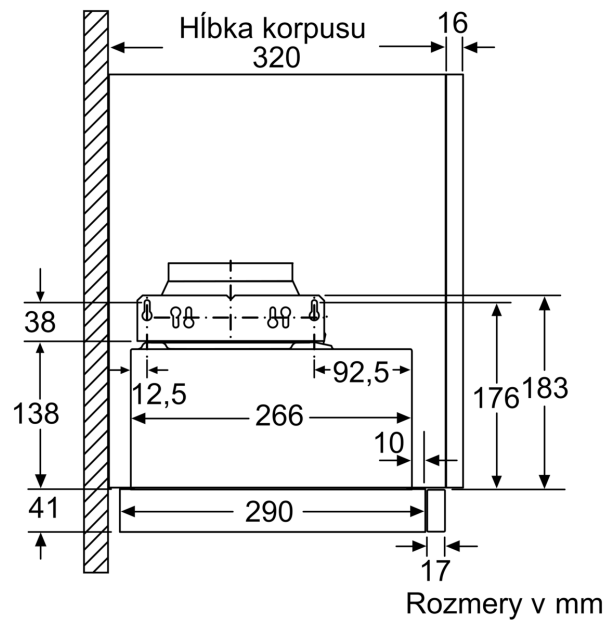

Technické údaje

typ konštrukcie: Teleskopický odsávač pár
Dĺžka prívodného kábla: 175.0 cm
Požadovaná veľkosť otvoru pre inštaláciu (v x š x h): 162mm x 526.0mm x 290mm mm
en: Minimum distance above an electric hob: 430 mm
en: Minimum distance above a gas hob: 650 mm
Hmotnosť netto: 8.1 kg
ovládanie: mechanicky
regulácia výkonových stupňov: 3-stupňová
Max. výkon odvetrávania: 388 m³/h
Max. výkon cirkulácie: 257 m³/h
počet žiaroviek (ks): 2
Hlučnosť v: 67 dB(A) re 1 pW
priemer odvetrávacieho hrdla: 120 / 150 mm
materiál tukového filtra: Hliníkový tukový filter, možno umývať v umývačke riadu
EAN: 4242005231928
príkon: 108 W
istenie: 10 A
napätie: 220-240 V
frekvencia: 50 Hz
typ zástrčky: Gardy zástrčka s uzemnením
Spôsob montáže: zabudovanie

Informácie o plánovaní a inštalácii

- rozmery spotrebiča (V x Š x H): 203 x 598 x 290 mm
- rozmery pre zabudovanie (V x Š x H): 162 x 526 x 290 mm
- odťahová rúra s Ø 150 mm (Ø 120 mm súčasťou)
- dĺžka pripojovacieho káblu so zástrčkou 1.75 m
- odsávač bez madla, nutná inštalácia dekoračné lišty

* Podľa nariadenia EU - 65/2014

**Séria 2, Teleskopický odsávač pár,
60 cm, Strieborná metalíza
DFL064W53**

rozmery v mm