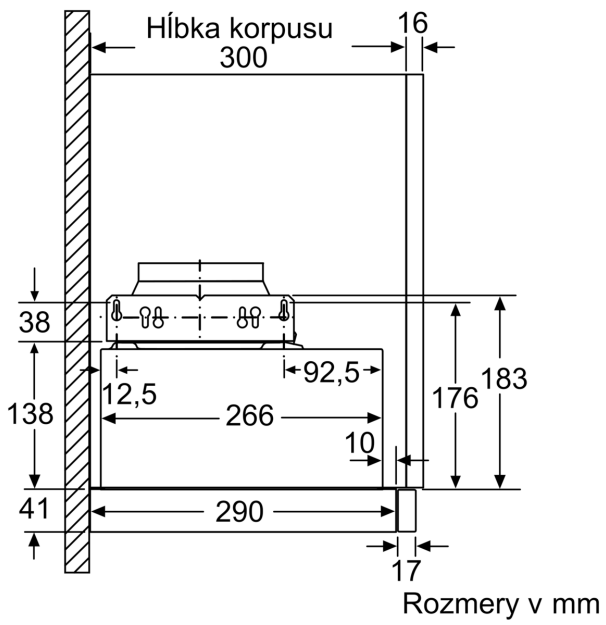

Technické údaje

typ konštrukcie: Teleskopický odsávač pár
Dĺžka prívodného kábla: 175.0 cm
Požadovaná veľkosť otvoru pre inštaláciu (v x š x h): 162mm x 526.0mm x 290mm mm
en: Minimum distance above an electric hob: 430 mm
en: Minimum distance above a gas hob: 650 mm
Hmotnosť netto: 8.1 kg
ovládanie: mechanicky
regulácia výkonových stupňov: 3-stupňová
Max. výkon odvetrávania: 388 m³/h
Max. výkon cirkulácie: 257 m³/h
počet žiaroviek (ks): 2
Hlučnosť v: 67 dB(A) re 1 pW
priemer odvetrávacieho hrdla: 120 / 150 mm
materiál tukového filtra: Hliníkový tukový filter, možno umývať v umývačke riadu
EAN: 4242005231928
príkon: 108 W
istenie: 10 A
napätie: 220-240 V
frekvencia: 50 Hz
typ zástrčky: Gardy zástrčka s uzemnením
Spôsob montáže: zabudovanie

Informácie o plánovaní a inštalácii

- rozmery spotrebiča (V x Š x H): 203 x 598 x 290 mm
- rozmery pre zabudovanie (V x Š x H): 162 x 526 x 290 mm
- odťahová rúra s Ø 150 mm (Ø 120 mm súčasťou)
- dĺžka pripojovacieho káblu so zástrčkou 1.75 m
- odsávač bez madla, nutná inštalácia dekoračné lišty

* Podľa nariadenia EU - 65/2014

**Séria 2, Teleskopický odsávač pár,
60 cm, Strieborná metalíza
DFL064W53**

rozmery v mm