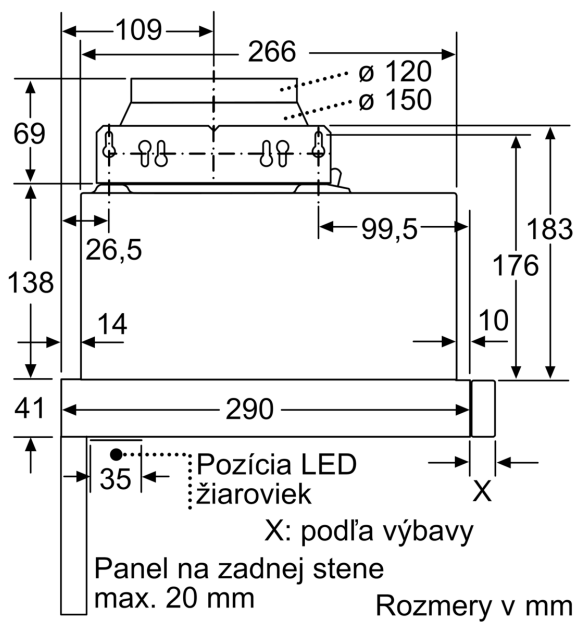

Technické údaje

typ konštrukcie: Teleskopický odsávač pár
Dĺžka prívodného kábla: 175.0 cm
Požadovaná veľkosť otvoru pre inštaláciu (v x š x h): 162mm x 526.0mm x 290mm mm
en: Minimum distance above an electric hob: 430 mm
en: Minimum distance above a gas hob: 650 mm
Hmotnosť netto: 8.1 kg
ovládanie: mechanicky
regulácia výkonových stupňov: 3-stupňová
Max. výkon odvetrávania: 388 m³/h
Max. výkon cirkulácie: 257 m³/h
počet žiaroviek (ks): 2
Hlučnosť v: 67 dB(A) re 1 pW
priemer odvetrávacieho hrdla: 120 / 150 mm
materiál tukového filtra: Hliníkový tukový filter, možno umývať v umývačke riadu
EAN: 4242005231928
príkon: 108 W
istenie: 10 A
napätie: 220-240 V
frekvencia: 50 Hz
typ zástrčky: Gardy zástrčka s uzemnením
Spôsob montáže: zabudovanie

Informácie o plánovaní a inštalácii

- rozmery spotrebiča (V x Š x H): 203 x 598 x 290 mm
- rozmery pre zabudovanie (V x Š x H): 162 x 526 x 290 mm
- odťahová rúra s Ø 150 mm (Ø 120 mm súčasťou)
- dĺžka pripojovacieho káblu so zástrčkou 1.75 m
- odsávač bez madla, nutná inštalácia dekoračné lišty

* Podľa nariadenia EU - 65/2014

**Séria 2, Teleskopický odsávač pár,
60 cm, Strieborná metalíza
DFL064W53**

rozmery v mm