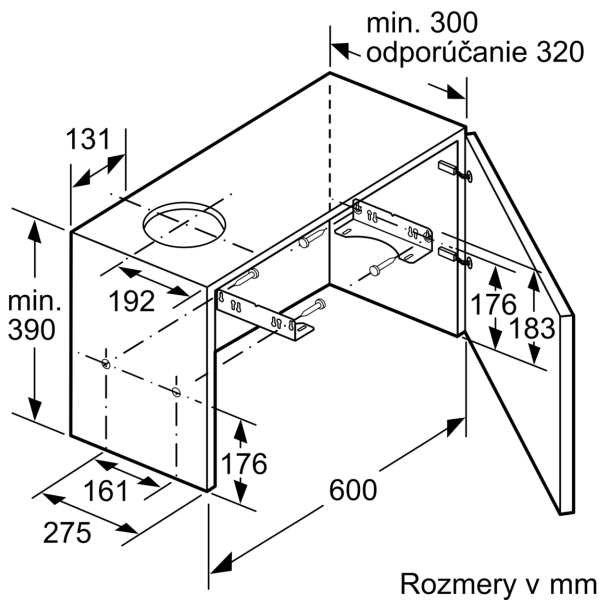

Technické údaje

typ konštrukcie: Teleskopický odsávač pár
Dĺžka prívodného kábla: 175.0 cm
Požadovaná veľkosť otvoru pre inštaláciu (v x š x h): 162mm x 526.0mm x 290mm mm
en: Minimum distance above an electric hob: 430 mm
en: Minimum distance above a gas hob: 650 mm
Hmotnosť netto: 8.1 kg
ovládanie: mechanicky
regulácia výkonových stupňov: 3-stupňová
Max. výkon odvetrávania: 388 m³/h
Max. výkon cirkulácie: 257 m³/h
počet žiaroviek (ks): 2
Hlučnosť v: 67 dB(A) re 1 pW
priemer odvetrávacieho hrdla: 120 / 150 mm
materiál tukového filtra: Hliníkový tukový filter, možno umývať v umývačke riadu
EAN: 4242005231928
príkon: 108 W
istenie: 10 A
napätie: 220-240 V
frekvencia: 50 Hz
typ zástrčky: Gardy zástrčka s uzemnením
Spôsob montáže: zabudovanie

Informácie o plánovaní a inštalácii

- rozmery spotrebiča (V x Š x H): 203 x 598 x 290 mm
- rozmery pre zabudovanie (V x Š x H): 162 x 526 x 290 mm
- odťahová rúra s Ø 150 mm (Ø 120 mm súčasťou)
- dĺžka pripojovacieho káblu so zástrčkou 1.75 m
- odsávač bez madla, nutná inštalácia dekoračné lišty

* Podľa nariadenia EU - 65/2014

**Séria 2, Teleskopický odsávač pár,
60 cm, Strieborná metalíza
DFL064W53**

rozmery v mm