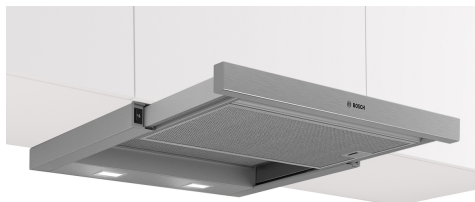

Séria 2, Teleskopický odsávač pár, 60 cm, Strieborná metalíza DFL064W53

B

Zvláštne príslušenstvo

DSZ4682	Dkeorační lišta, biela
DSZ4685	Dekoračná lišta
DSZ4686	Dekoračná lišta, čierne sklo
DWZ1IT1B4	CleanAir Standard pach.filter (náhradný)
DWZ1IT1I4	CleanAir Standard cirkulačná sada
DSZ4545	Štandardná cirkulačná sada
DSZ4551	Štandardný pachový filter (náhradný)

Teleskopický odsávač pár: vďaka vstavanie do nástennej skrinky je ťažko viditeľný a nijako nenarušuje dizajnovú linku kuchynského priestoru.

- **Dekoračné lišty:** vyberte tú správnu farbu a podčiarknite celý dizajn kuchyne.
- **Účinnosť tukového filtra:** filtruje viac ako 85% tuku z kuchynských výparov.
- **LED-osvetlenie:** perfektné osvetlenie varného priestoru pri extrémne nízkej spotrebe energie.
- **V prípade odsávania sa vzduch čistí tukovým filtrom a potom je vedený von, čo zaisťuje optimálnu kvalitu vzduchu v kuchyni.**
- **Maximálne redukuje množstvo tuku vo vzduchu.**

Design

- farba: strieborná metalíza

Varianta

- šírka: 60 cm
- pre zabudovanie do 60 cm širokých špeciálnych horných skriniek
- možnosť odťahu a recirkulácie
- pre prevádzku s recirkuláciou je potrebná štartovacia montážna sada, ktorú je možné zakúpiť ako zvláštne príslušenstvo

Komfort

- automatické vypnutie / zapnutie spotrebiča v prípade vysunutie a zasunutie teleskopického čela
- kolískový prepínač pre nastavenie výkonu a osvetlenia
- 3 výkonové stupne

Vybavenie

- osvetlenie: 2 x 1,5W LED
- teplota farieb svetla: 3500 K
- intenzita svetla: 131 lux
- kazetový tukový filter s hliníkovým rámčekom
- kovový tukový filter, vhodný do umývačky riadu