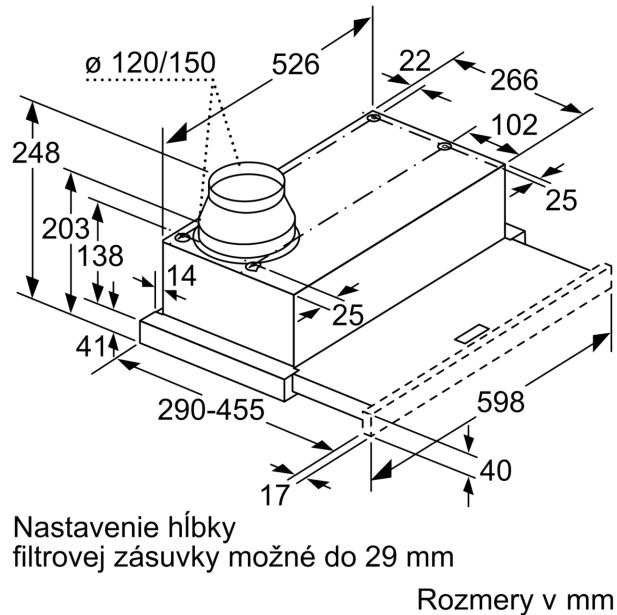

Technické údaje

typ konštrukcie: Teleskopický odsávač pár
Dĺžka prívodného kábla: 175.0 cm
Požadovaná veľkosť otvoru pre inštaláciu (v x š x h): 162mm x 526.0mm x 290mm mm
en: Minimum distance above an electric hob: 430 mm
en: Minimum distance above a gas hob: 650 mm
Hmotnosť netto: 8.1 kg
ovládanie: mechanicky
regulácia výkonových stupňov: 3-stupňová
Max. výkon odvetrávania: 388 m³/h
Max. výkon cirkulácie: 257 m³/h
počet žiaroviek (ks): 2
Hlučnosť v: 67 dB(A) re 1 pW
priemer odvetrávacieho hrdla: 120 / 150 mm
materiál tukového filtra: Hliníkový tukový filter, možno umývať v umývačke riadu
EAN: 4242005231928
príkon: 108 W
istenie: 10 A
napätie: 220-240 V
frekvencia: 50 Hz
typ zástrčky: Gardy zástrčka s uzemnením
Spôsob montáže: zabudovanie

Informácie o plánovaní a inštalácii

- rozmery spotrebiča (V x Š x H): 203 x 598 x 290 mm
- rozmery pre zabudovanie (V x Š x H): 162 x 526 x 290 mm
- odťahová rúra s Ø 150 mm (Ø 120 mm súčasťou)
- dĺžka pripojovacieho káblu so zástrčkou 1.75 m
- odsávač bez madla, nutná inštalácia dekoračné lišty

* Podľa nariadenia EU - 65/2014

**Séria 2, Teleskopický odsávač pár,
60 cm, Strieborná metalíza
DFL064W53**

rozmery v mm