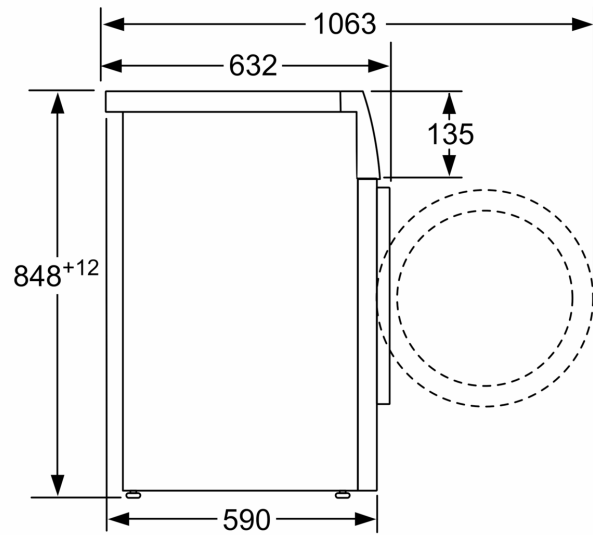

Technické informace

- možnost zasunutí pod pracovní desku ve výšce 85 cm
- rozměry (V x Š): 84.8 cm x 59.8 cm
- hloubka spotřebiče: 58.8 cm

- hloubka spotřebiče vč. dvířek: 63.2 cm
- hloubka spotřebiče s otevřenými dvířky: 104.9 cm

rozměry v mm

rozměry v mm